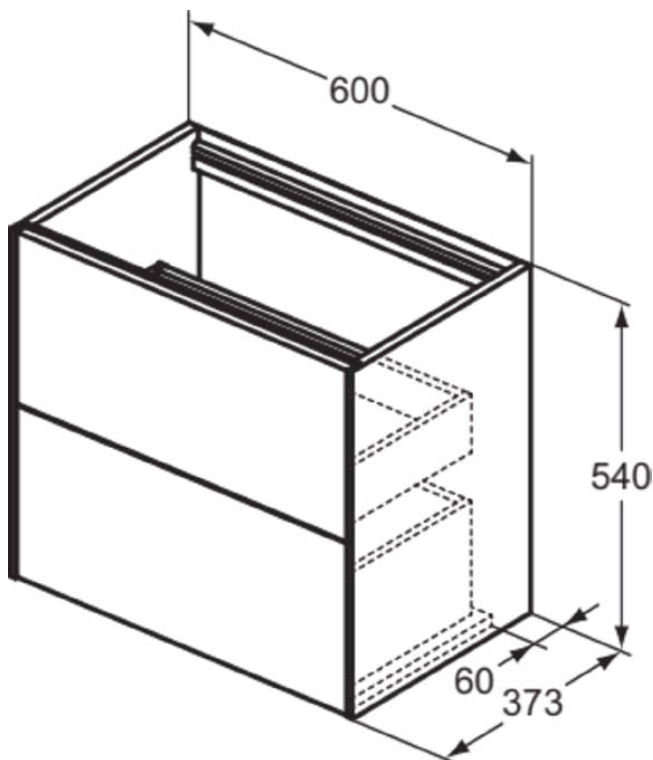

CONCA

T4354Y1

CONCA | Waschtisch-Unterschrank 600x373x540 mm in weiß matt lackiert, 2 Schubladen | Grifflos, Vollauszug, Push-to-open, SoftClosing, Platzsparend, Vormontiert, Nachhaltig gewonnenes Holz, Echtholz furnier

Bild & Zeichnung

Allgemeine Informationen

| | |
|----------------------------|----------------------------|
| Produktkategorie: | Möbel |
| Produktart: | Waschtisch-Unterschrank |
| Marke: | Ideal Standard |
| Kollektion: | CONCA |
| Designer: | Palomba Serafini Associati |
| Colour: | Y1 - Weiß Matt Lackiert |
| Oberflächenbeschaffenheit: | Matt |
| Höhe (mm): | 540 |
| Breite (mm): | 600 |
| Ausladung (mm): | 373 |
| Befestigungsart: | Befestigungsset |
| Nettogewicht (kg): | 27.50 |
| EAN Code: | 8014140465669 |