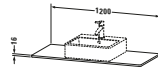

Konsole

Basis Angaben	
Langbezeichnung	Duravit XSquare Konsole, Weiß Seidenmatt, Rechteckig, Anzahl Ausschnitte: 1 – XS060F03636
Artikel Nr.	XS060F03636

Spezifikationen	
Anzahl Ausschnitte	1
Oberfläche	Lack
Oberflächenbehandlung	Lackiert
Montage	
Montageart	Korpusmontage
Farbe	
Farbwert	Weiß
Glanzgrad	Seidenmatt
Material	
Material	Hochverdichtete MDF-Platte
Waschplatz	
Position Becken	Mitte
Anzahl Waschplätze	1

Features	
Hahnlochbohrungen möglich	✓

Lieferumfang	
Technische Dokumentation	
Inkl. Montageanleitung	ohne

Logistik	
Artikelgewicht	7 kg
Verkaufsverpackung	
Art Verkaufsverpackung	Karton
Menge / Verkaufsverpackung	1 Stk.
Ab Werk verpackt	✓
Breite Verkaufsverpackung inkl. Artikel	610 mm
Höhe Verkaufsverpackung inkl. Artikel	1255 mm
Tiefe Verkaufsverpackung inkl. Artikel	135 mm
Gewicht Verkaufsverpackung inkl. Artikel	7 kg
Anzahl Packstücke	1

Passende Produkte	
Passende Artikel	
	Konsolenwaschtischunterbau bodenstehend # XS4922 XSquare
	Konsolenwaschtischunterbau wandhängend # XS4912 XSquare

Vermaßung	
Breite / Länge	1200 mm
Min. Variable Breite / Länge	0 mm
Max. Variable Breite / Länge	0 mm
Höhe	16 mm
Tiefe / Breite	550 mm