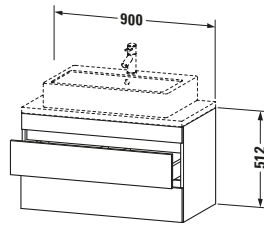

Konsolenwaschtischunterbau wandhängend

Basis Angaben	
Langbezeichnung	Duravit DuraStyle Konsolenwaschtischunterbau wandhängend, Weiß Hochglanz, Rechteckig, Anzahl Schubkästen: 2 – DS530802222

Spezifikationen	
Anzahl Schubkästen	2
Für Anzahl Waschtische	1
Compact	✓
Montagegrad	Montiert

Waschplatz	
Position Becken	Mitte

Montage	
Montageart	Konsolenmontage / Wandhängend / Wandmontage

Farbe	
Farbwert	Weiß
Glanzgrad	Hochglanz

Front	
Farbwert Front	Weiß
Glanzgrad Front	Hochglanz

Korpus	
Glanzgrad Korpus	Hochglanz
Material Korpus	Hochverdichtete Dreischicht-Holzspanplatte
Oberfläche Korpus	Dekor

Griff	
Ausführung Griff	Grifflos

Features	
Inneneinteilung	Optional
Selbsteinzug mit Dämpfung	✓
Siphonausschnitt	✓
Schürze	✓

Lieferumfang	
Montage	
Inkl. Befestigungsmaterial	✓
Technische Dokumentation	
Inkl. Montageanleitung	digital und gedruckt

Logistik	
Artikelgewicht	24,3 kg
Verkaufsverpackung	
Art Verkaufsverpackung	Karton
Menge / Verkaufsverpackung	1 Stk.
Ab Werk verpackt	✓
Breite Verkaufsverpackung inkl. Artikel	615 mm
Höhe Verkaufsverpackung inkl. Artikel	1060 mm
Tiefe Verkaufsverpackung inkl. Artikel	550 mm
Gewicht Verkaufsverpackung inkl. Artikel	28,5 kg
Anzahl Packstücke	1

Vermaßung	
Breite / Länge	900 mm
Höhe	512 mm
Tiefe / Breite	478 mm
Min. Wandabstand	20 mm

Passende Produkte	
Passende Artikel	
	Raumsparsiphon # 005076 Universal
	Inneneinteilung # UV9846 Universal

Notwendige Artikel	
	Konsolle # DS101C DuraStyle
	Konsolle # DS105C DuraStyle
	Konsolle # DS100C DuraStyle
	Konsolle # DS104C DuraStyle

Weitere Informationen finden Sie hier

<https://pro.duravit.de/p/DS530802222>