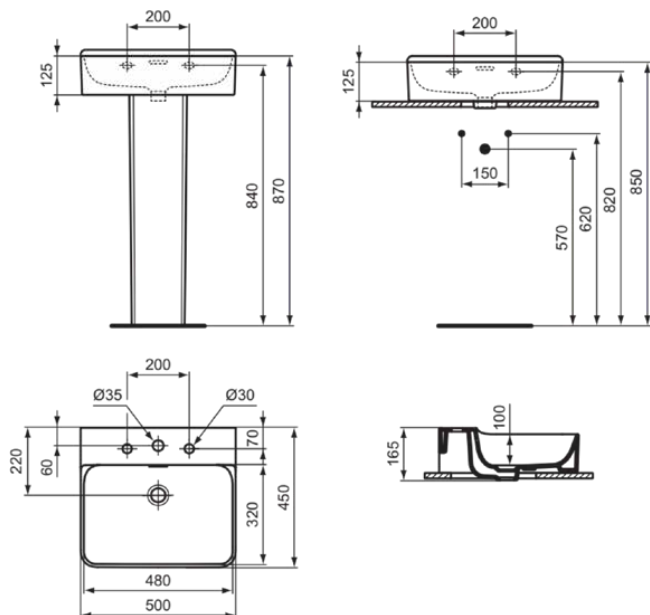

CONCA

T378301

CONCA | Waschtisch 500x450x165 mm in weiß glänzend, 3 Hahnlöcher, mit Überlauf

Bild & Zeichnung

Allgemeine Informationen

Produktkategorie:	Waschtische
Produktart:	Waschtisch
Marke:	Ideal Standard
Kollektion:	CONCA
Designer:	Palomba Serafini Associati
Colour:	01 - Weiß Glänzend
Oberflächenbeschaffenheit:	glänzend
Höhe (mm):	165
Breite (mm):	500
Ausladung (mm):	450
Nettogewicht (kg):	14.00
EAN Code:	8014140457992

Produktstandards & Zertifikate

Normen:	EN 14688
Declaration of Performance classification (DoP):	CL 25

Produktspezifikationen

Farbcode:	01
Farbbeschreibung:	weiß glänzend
Barrierefreies Produkt:	Nein
Mit Kettenöse:	Nein
Material:	Keramik
Materialspezifikation:	Feinfeuerton
Anzahl von Hahnlöchern je Waschbecken:	3
Anzahl von Waschbecken:	1
Sichtbarer Überlauf:	Ja
PVD Technologie:	Nein
Ablagefläche:	Hinten
Oberflächenbeschaffenheit:	glänzend
Position des Hahnlochs:	Links / Rechts / Mitte
Form des Überlaufs:	Geschlitzt
Mit Rückwand:	Nein
Mit Verschlussstopfen:	Nein
Mit Überlauf:	Ja
Mit Siphon:	Nein
Befestigungsmaterial im Lieferumfang enthalten:	Nein
Montageart:	wandhängend
Empfohlene Ausschittschablone:	TT0299724