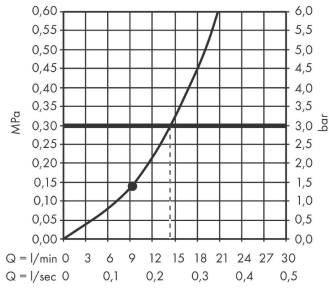

Rainfinity

Schulterbrause 500 1jet und Duschablage

Oberfläche: **Brushed Bronze** Artikelnummer: **26243140**

Durchflussdiagramm

Die Verbrauchswerte wurden praxisnah mit den dazugehörigen Armaturen (Thermostat/Mischer/Unterputzventil) gemessen.