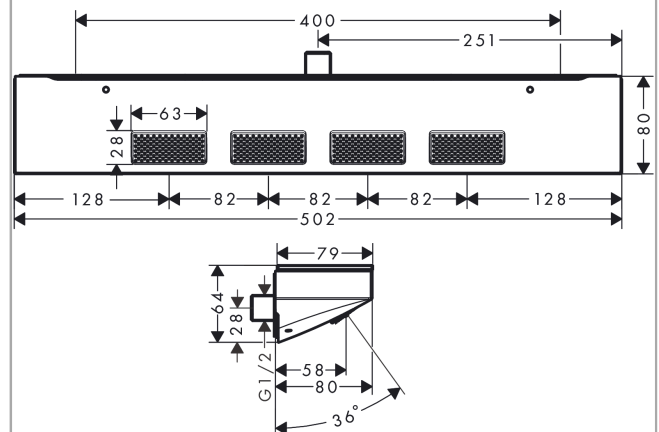

Rainfinity

Schulterbrause 500 1jet und Duschablage

Oberfläche: **Brushed Bronze** Artikelnummer: **26243140**

Beschreibung

Merkmale

- Brausekopfgrösse: 502 x 80 mm
- Strahlart: PowderRain
- Strahlfläche: 309 x 28 mm
- Anwendung: nutzbar als Kopf- / Nacken - oder Seitenbrause
- Maximale Durchflussmenge bei 3 bar: 14,5 l/min
- Durchflussmenge PowderRain (bei 3 bar): 14,5 l/min
- Mindestfliessdruck: 1,1 bar
- Anschlussgewinde: G 1/2
- Material: Metall
- Ablage aus Sicherheitsglas
- Oberfläche Ablage: graphit
- P-IX 29683/IIS

Artikeldetails

ST-Nr.	6545 916.461
TEAM-Nr.	757367.186.428
Preis exkl. MwSt.	865.00 CHF

Technologie

Designpreise

reddot award 2019
best of the best

Zertifikate / Nachhaltigkeit

Produktabbildung

Maßzeichnung

Rainfinity

Schulterbrause 500 1jet und Duschablage

Oberfläche: **Brushed Bronze** Artikelnummer: **26243140**

Durchflussdiagramm

Die Verbrauchswerte wurden praxisnah mit den dazugehörigen Armaturen (Thermostat/Mischer/Unterputzventil) gemessen.