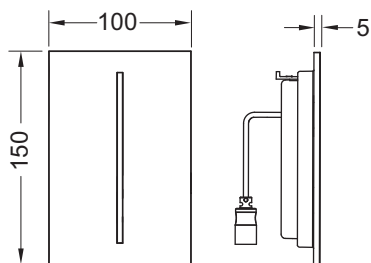

Vertriebsdaten:

Produktname:	TECEfilo-Velvet Sensorblende, Weiß
Warengruppe:	904
Produktgruppe:	2009040270