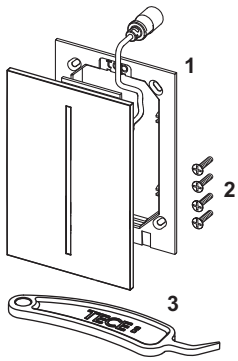

Ersatzteile:

1	9820646	Befestigungsrahmen TECEfilo Kunststoff
2	9820554	Befestigungsschrauben
3	9820390	Demontage- und Programmierschlüssel