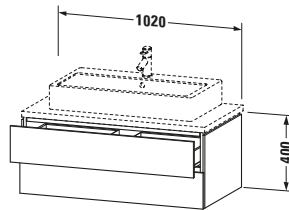

Konsolenwaschtischunterbau wandhängend

Basis Angaben	
Langbezeichnung	Duravit L-Cube Konsolenwaschtischunterbau wandhängend, Weiß Matt, Rechteckig, Anzahl Schubkästen: 2, Tip-on Technik – LC581901818

Lieferumfang	
Montage	
Inkl. Befestigungsmaterial	✓
Technische Dokumentation	
Inkl. Montageanleitung	digital und gedruckt

Passende Produkte	
Passende Artikel	
	Raumsparsiphon # 005076 Universal
	Einrichtungssystem Set # UV0508 Universal

Spezifikationen	
Anzahl Schubkästen	2
Für Anzahl Waschtische	1
Montagegrad	Montiert
Waschplatz	
Position Becken	Mitte
Montage	
Montageart	Konsolenmontage / Wandhängend / Wandmontage
Farbe	
Farbwert	Weiß
Glanzgrad	Matt
Front	
Farbwert Front	Weiß
Glanzgrad Front	Matt
Korpus	
Glanzgrad Korpus	Matt
Material Korpus	Hochverdichtete Dreischicht-Holzspanplatte
Oberfläche Korpus	Dekor
Griff	
Ausführung Griff	Grifflos

Notwendige Artikel	
	Konsolle # LC103C L-Cube
	Konsolle # LC107C L-Cube
	Konsolle # LC102C L-Cube
	Konsolle # LC106C L-Cube

Vermaßung	
Breite / Länge	1020 mm
Höhe	400 mm
Tiefe / Breite	547 mm
Min. Wandabstand	20 mm