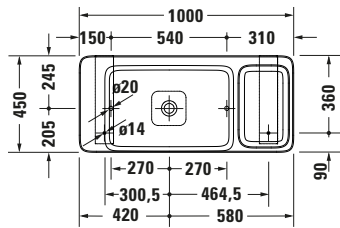

## Aufsatzbecken mit Konsole und Konsolenträger

Basis Angaben	
Langbezeichnung	Duravit Gatego Aufsatzbecken mit Konsole und Konsolenträger Weiß Hochglanz – D4800600

Weitere Informationen finden Sie hier