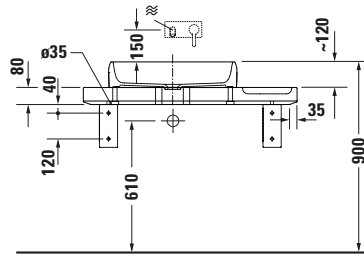

Gatego # D4800600

Design by Studio F. A. Porsche

Aufsatzbecken mit Konsole und Konsolenträger

Basis Angaben	
Langbezeichnung	Duravit Gatego Aufsatzbecken mit Konsole und Konsolenträger Weiß Hochglanz – D4800600

Weitere Informationen finden Sie hier

<https://pro.duravit.de/p/D4800600>

Spezifikationen	
Keramik	
Farbe Keramik	Weiß
Innenfarbe Keramik	Weiß
Aussenfarbe Keramik	Weiß
Glanzgrad Keramik	Hochglanz
Glanzgrad Keramik Innen	Hochglanz
Glanzgrad Keramik Außen	Hochglanz
Material Keramik	Keramik
Konsole	
Material Konsole	Naturstein

Features	
Set Attribute	
Geschliffen	Ja
Hahnlochbank	Nein
Von unten glasiert	Nein
Rückwand glasiert	Nein

Logistik	
Artikelgewicht	117,1 kg

Passende Produkte	
Set Artikel	
	Aufsatzbecken # 2383600079 Gatego