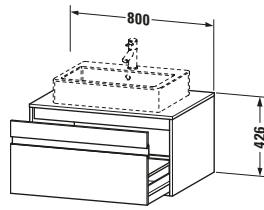

Konsolenwaschtischunterbau wandhängend

Basis Angaben	
Langbezeichnung	Duravit Ketho Konsolenwaschtischunterbau wandhängend, Taupe Matt, Rechteckig, Anzahl Ausschnitte: 1, Anzahl Auszüge: 1 – KT669409191

Spezifikationen	
Anzahl Ausschnitte	1
Anzahl Auszüge	1
Für Anzahl Waschtische	1
Montagegrad	Montiert
Waschplatz	
Position Becken	Mitte
Montage	
Montageart	Wandhängend / Wandmontage
Farbe	
Farbwert	Taupe
Glanzgrad	Matt
Front	
Farbwert Front	Taupe
Glanzgrad Front	Matt
Korpus	
Glanzgrad Korpus	Matt
Material Korpus	Hochverdichtete Dreischicht-Holzspanplatte
Oberfläche Korpus	Dekor
Konsole	
Farbwert Konsole	Taupe
Glanzgrad Konsole	Matt
Material Konsole	Hochverdichtete Dreischicht-Holzspanplatte
Oberfläche Konsole	Dekor
Griff	
Ausführung Griff	Griffleiste
Anzahl Griffe	1
Farbwert Griff	Silber

Features	
Selbsteinzug mit Dämpfung	✓
Hahnlochbohrungen möglich	✓

Lieferumfang	
Inkl. Konsolenplatte	✓
Montage	
Inkl. Befestigungsmaterial	✓
Technische Dokumentation	
Inkl. Montageanleitung	digital und gedruckt

Logistik	
Artikelgewicht	34 kg
Verkaufsverpackung	
Art Verkaufsverpackung	Karton
Menge / Verkaufsverpackung	1 Stk.
Ab Werk verpackt	✓
Breite Verkaufsverpackung inkl. Artikel	620 mm
Höhe Verkaufsverpackung inkl. Artikel	860 mm
Tiefe Verkaufsverpackung inkl. Artikel	555 mm
Gewicht Verkaufsverpackung inkl. Artikel	38 kg
Anzahl Packstücke	1

Vermaßung	
Breite / Länge	800 mm
Höhe	426 mm
Tiefe / Breite	550 mm
Min. Wandabstand	0 mm

Passende Produkte	
Passende Artikel	
	Raumsparsiphon # 005076 Universal
Notwendige Artikel	
	Raumsparsiphon # 005076 Universal