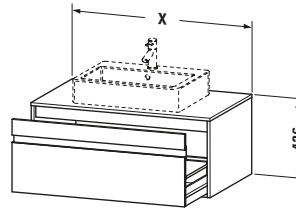

Konsolenwaschtischunterbau wandhängend

Basis Angaben	
Langbezeichnung	Duravit Ketho Konsolenwaschtischunterbau wandhängend, Taupe Matt, Rechteckig, Anzahl Ausschnitte: 1, Anzahl Auszüge: 1 – KT669409191

Spezifikationen	
Anzahl Ausschnitte	1
Anzahl Auszüge	1
Für Anzahl Waschtische	1
Montagegrad	Montiert
Waschplatz	
Position Becken	Mitte
Montage	
Montageart	Wandhängend / Wandmontage
Farbe	
Farbwert	Taupe
Glanzgrad	Matt
Front	
Farbwert Front	Taupe
Glanzgrad Front	Matt
Korpus	
Glanzgrad Korpus	Matt
Material Korpus	Hochverdichtete Dreischicht-Holzspanplatte
Oberfläche Korpus	Dekor
Konsole	
Farbwert Konsole	Taupe
Glanzgrad Konsole	Matt
Material Konsole	Hochverdichtete Dreischicht-Holzspanplatte
Oberfläche Konsole	Dekor
Griff	
Ausführung Griff	Griffleiste
Anzahl Griffe	1
Farbwert Griff	Silber

Features	
Selbsteinzug mit Dämpfung	✓
Hahnlochbohrungen möglich	✓

Lieferumfang	
Inkl. Konsolenplatte	✓
Montage	
Inkl. Befestigungsmaterial	✓
Technische Dokumentation	
Inkl. Montageanleitung	digital und gedruckt

Logistik	
Artikelgewicht	34 kg
Verkaufsverpackung	
Art Verkaufsverpackung	Karton
Menge / Verkaufsverpackung	1 Stk.
Ab Werk verpackt	✓
Breite Verkaufsverpackung inkl. Artikel	620 mm
Höhe Verkaufsverpackung inkl. Artikel	860 mm
Tiefe Verkaufsverpackung inkl. Artikel	555 mm
Gewicht Verkaufsverpackung inkl. Artikel	38 kg
Anzahl Packstücke	1

Vermaßung	
Breite / Länge	800 mm
Höhe	426 mm
Tiefe / Breite	550 mm
Min. Wandabstand	0 mm

Passende Produkte	
Passende Artikel	
	Raumsparsiphon # 005076 Universal
Notwendige Artikel	
	Raumsparsiphon # 005076 Universal