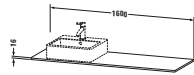

**Konsole**

Basis Angaben	
Langbezeichnung	Duravit XSquare Konsole, Flanell Grau Hochglanz, Rechteckig, Anzahl Ausschnitte: 1 – XS060HL8989
Artikel Nr.	XS060HL8989

Spezifikationen	
Anzahl Ausschnitte	1
Oberfläche	Lack
Oberflächenbehandlung	Lackiert
Montage	
Montageart	Korpusmontage
Farbe	
Farbwert	Flanell Grau
Glanzgrad	Hochglanz
Material	
Material	Hochverdichtete MDF-Platte
Waschplatz	
Position Becken	Links
Anzahl Waschplätze	1

Features	
Hahnlochbohrungen möglich	✓

Lieferumfang	
Technische Dokumentation	
Inkl. Montageanleitung	ohne

Logistik	
Artikelgewicht	9 kg
Verkaufsverpackung	
Art Verkaufsverpackung	Karton
Menge / Verkaufsverpackung	1 Stk.
Ab Werk verpackt	✓
Breite Verkaufsverpackung inkl. Artikel	610 mm
Höhe Verkaufsverpackung inkl. Artikel	1700 mm
Tiefe Verkaufsverpackung inkl. Artikel	135 mm
Gewicht Verkaufsverpackung inkl. Artikel	9 kg
Anzahl Packstücke	1

Passende Produkte	
Passende Artikel	
	Konsolenwaschtischunterbau bodenstehend <b># XS4924</b> XSquare
	Konsolenwaschtischunterbau wandhängend <b># XS4914</b> XSquare

Vermaßung	
Breite / Länge	1600 mm
Min. Variable Breite / Länge	0 mm
Max. Variable Breite / Länge	0 mm
Höhe	16 mm
Tiefe / Breite	550 mm