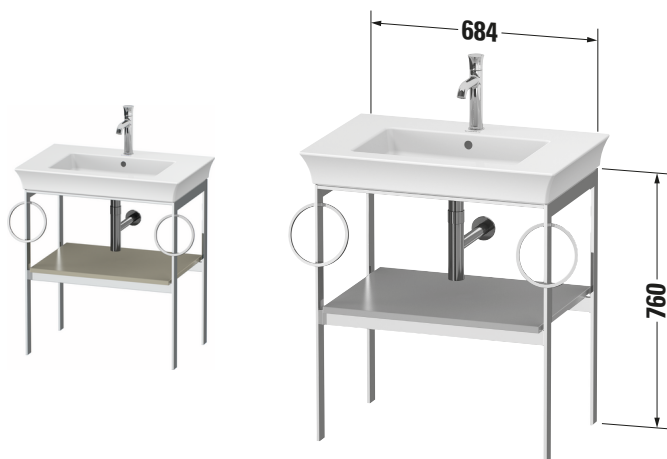

Metallkonsole

Basis Angaben	
Langbezeichnung	Duravit White Tulip Metallkonsole, , Rechteckig – WT4546B6060

Spezifikationen	
Ablage	
Anzahl Ablageflächen	1
Für Anzahl Waschtische	1
Montagegrad	Teilweise montiert
Waschplatz	
Position Becken	Mitte
Montage	
Montageart	Bodenstehend / Wandmontage
Gestell	
Farbwert Gestell	Chrom
Material Gestell	Aluminium
Glanzgrad Gestell	Hochglanz

Features	
Integrierter Höhenausgleich	✓

Lieferumfang	
Montage	
Inkl. Befestigungsmaterial	✓
Technische Dokumentation	
Inkl. Montageanleitung	digital und gedruckt

Logistik	
Artikelgewicht	9,5 kg
Verkaufsverpackung	
Art Verkaufsverpackung	Karton
Menge / Verkaufsverpackung	1 Stk.
Ab Werk verpackt	✓
Breite Verkaufsverpackung inkl. Artikel	937 mm
Höhe Verkaufsverpackung inkl. Artikel	760 mm
Tiefe Verkaufsverpackung inkl. Artikel	565 mm
Gewicht Verkaufsverpackung inkl. Artikel	9,5 kg
Anzahl Packstücke	1

Vermaßung	
Breite / Länge	684 mm
Höhe	760 mm
Tiefe / Breite	450 mm

Passende Produkte	
Passende Artikel	
	Waschtisch # 236375 White Tulip
	Designsiphon # 005036 Universal
Notwendige Artikel	
	Waschtisch # 236375 White Tulip