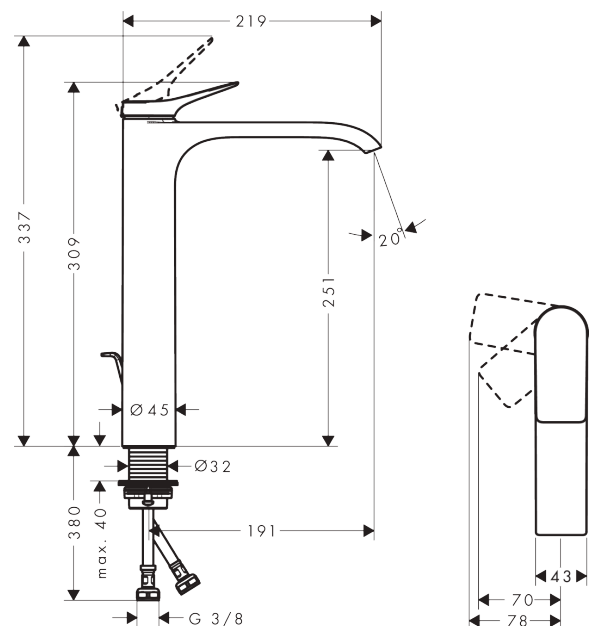

Vivenis

Einhebel-Waschtischmischer 250 CoolStart für Aufsatzwaschtische mit Zugstangen-Ablaufgarnitur

Oberfläche: **Brushed Black Chrome** Artikelnummer: **75044340**

Beschreibung

Merkmale

- besteht aus: Einhebel-Waschtischmischer, Ablaufgarnitur
- ComfortZone: 250
- Ausladung: 191 mm
- Auslaufhöhe: 251 mm
- Griffvariante: Hebelgriff
- Strahlart: WaterfallStream
- maximale Durchflussmenge bei 3 bar: 5 l/min
- Keramikmischsystem
- Temperaturbegrenzung einstellbar
- für Durchlauferhitzer geeignet
- Zugstangen-Ablaufgarnitur G 1¼
- Material Ablaufgarnitur: Metall
- Anschlussart: G ¾ Anschlusschläuche
- Anschlussgröße: DN15
- Kaltwasser in Griff-Grundstellung
- EU-Taxonomie: max. 6 l/min - wesentlicher Beitrag (SC) möglich
- DVGW_NW-6506DM0706
- PA-IX 38139/IO

Technologie

Zertifikate / Nachhaltigkeit

Produktabbildung

Maßzeichnung

Vivenis

Einhebel-Waschtismischer 250 CoolStart für Aufsatzwaschtische mit Zugstangen-Ablaufgarnitur

Oberfläche: **Brushed Black Chrome** Artikelnummer: **75044340**

Durchflussdiagramm