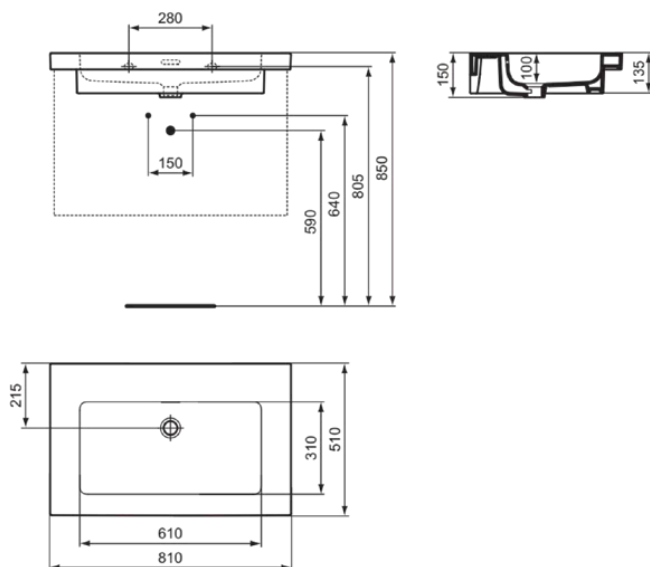

## T4365MA

EXTRA | Möbelwaschtisch 810x510x150 mm in weiß, ohne Hahnloch, mit Überlauf | IdealPlus

### Allgemeine Informationen

Produktkategorie:	Waschtische
Produktart:	Möbelwaschtisch
Marke:	Ideal Standard
Kollektion:	EXTRA
Designer:	Palomba Serafini Associati
Colour:	MA - Weiß
Oberflächenbeschaffenheit:	glänzend
Höhe (mm):	150
Breite (mm):	810
Ausladung (mm):	510
Nettogewicht (kg):	24.00
EAN Code:	8014140487302