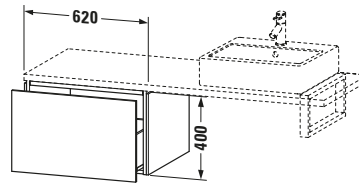

Unterschrank für Konsole

Basis Angaben	
Langbezeichnung	Duravit L-Cube Unterschrank für Konsole, Weiß Matt, Rechteckig, Anzahl Auszüge: 1, Tip-on Technik – LC583301818
Artikel Nr.	LC583301818

Lieferumfang	
Montage	
Inkl. Befestigungsmaterial	✓
Technische Dokumentation	
Inkl. Montageanleitung	digital und gedruckt

Vermaßung	
Breite / Länge	620 mm
Höhe	400 mm
Tiefe / Breite	547 mm
Min. Wandabstand	20 mm

Spezifikationen	
Anzahl Auszüge	1
Montagegrad	Montiert

Montage	
Montageart	Konsolenmontage / Wandhängend / Wandmontage

Farbe	
Farbwert	Weiß
Glanzgrad	Matt

Front	
Farbwert Front	Weiß
Glanzgrad Front	Matt
Material Front	Hochverdichtete Dreischicht-Holzspanplatte

Korpus	
Farbwert Korpus	Weiß
Glanzgrad Korpus	Matt
Material Korpus	Hochverdichtete Dreischicht-Holzspanplatte
Oberfläche Korpus	Dekor
Griff	
Ausführung Griff	Grifflos

Features	
Tip-on Technik	✓
Einrichtungssystem	Optional
Selbsteinzug mit Dämpfung	✓

Logistik	
Artikelgewicht	21,3 kg
Verkaufsverpackung	
Art Verkaufsverpackung	Karton
Menge / Verkaufsverpackung	1 Stk.
Ab Werk verpackt	✓
Breite Verkaufsverpackung inkl. Artikel	620 mm
Höhe Verkaufsverpackung inkl. Artikel	700 mm
Tiefe Verkaufsverpackung inkl. Artikel	550 mm
Gewicht Verkaufsverpackung inkl. Artikel	25 kg
Anzahl Packstücke	1