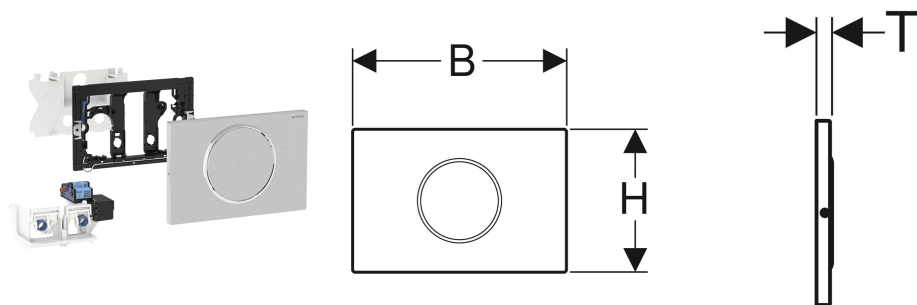

# Geberit WC-Steuerung elektronisch, Netzbetrieb, für Sigma UP-Spülkästen 12 cm, mit Sigma10 Betätigungsplatte, rund, für Stützklappgriff, für Fernbetätigung Bluetooth®

## VERWENDUNGSZWECKE

- Zur manuellen Fernauslösung von Sigma UP-Spülkästen 12 cm über Stützklappgriffe mit Fernbetätigung Bluetooth®
- Zur manuellen Fernauslösung von Sigma UP-Spülkästen 12 cm über Geberit Fernbetätigung Bluetooth®
- Zum Auslösen einer 1-Mengen-Spülung über Sigma10 Betätigungsplatte
- Zum Auslösen einer 1- oder 2-Mengen-Spülung über Fernbetätigung Bluetooth®
- Für Massiv- und Trockenbau
- Für barrierefreies Bauen geeignet
- Für Sigma UP-Spülkästen 12 cm
- Nicht geeignet zur Verwendung mit Geberit Einwurfschächten für Reinigungswürfel

- Betrieb mit Kleinspannung, keine Netzspannung im Spülkasten
- Mit verwechslungssicherer Steckverbindung
- Intervallspülung voreingestellt
- Intervallspülung einstellbar
- Geräteeinstellungen und Bedienung mit Mobilgerät über integrierte Bluetooth®-Schnittstelle
- Mit Geberit Control App kompatibel
- Drahtgebunden vernetzbar mit Geberit Gateway via GEBUS Konverter
- Drahtlos vernetzbar mit Geberit Gateway via Bluetooth®
- Mit Geberit Connect kompatibel
- Hebemechanismus geräuscharm
- Elektrische Hebevorrichtung selbstkalibrierend
- Betätigungsplatte verschraubbar

## LIEFERUMFANG

- Sigma10 Betätigungsplatte
- Befestigungsrahmen
- Schutzplatte
- Drückerstange
- Lagerbock mit Servomotor und Hebevorrichtung, vormontiert
- Steuerelektronik mit Bluetooth®-Empfänger
- Befestigungsmaterial