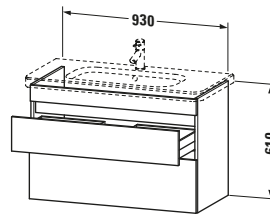

DuraStyle # DS648202218

Design by Matteo Thun & Antonio Rodriguez

Waschtischunterbau wandhängend

Basis Angaben	
Langbezeichnung	Duravit DuraStyle Waschtischunterbau wandhängend, Weiß Hochglanz, Rechteckig, Anzahl Schubkästen: 2 – DS648202218

Lieferumfang	
Montage	
Inkl. Befestigungsmaterial	✓
Technische Dokumentation	
Inkl. Montageanleitung	digital und gedruckt

Weitere Informationen finden Sie hier

<https://pro.duravit.de/p/DS648202218>

Spezifikationen	
Anzahl Schubkästen	2
Für Anzahl Waschtische	1
Montagegrad	Montiert
Waschplatz	
Position Becken	Mitte
Montage	
Montageart	Montage unter Waschtisch / Wandhängend / Wandmontage
Farbe	
Farbwert	Weiß
Glanzgrad	Hochglanz
Front	
Farbwert Front	Weiß
Glanzgrad Front	Hochglanz
Korpus	
Glanzgrad Korpus	Matt
Material Korpus	Hochverdichtete Dreischicht-Holzspanplatte
Oberfläche Korpus	Dekor
Griff	
Ausführung Griff	Grifflos

Logistik	
Artikelgewicht	25,5 kg
Verkaufsverpackung	
Art Verkaufsverpackung	Karton
Menge / Verkaufsverpackung	1 Stk.
Ab Werk verpackt	✓
Breite Verkaufsverpackung inkl. Artikel	970 mm
Höhe Verkaufsverpackung inkl. Artikel	730 mm
Tiefe Verkaufsverpackung inkl. Artikel	550 mm
Gewicht Verkaufsverpackung inkl. Artikel	31 kg
Anzahl Packstücke	1

Vermaßung	
Breite / Länge	930 mm
Höhe	610 mm
Tiefe / Breite	448 mm
Min. Wandabstand	0 mm

Passende Produkte	
Passende Artikel	
	Inneneinteilung # UV9845 Universal
	Waschtisch # 232010 DuraStyle
Notwendige Artikel	
	Waschtisch # 232010 DuraStyle

Features	
Inneneinteilung	Optional
Selbsteinzug mit Dämpfung	✓
Siphonausschnitt	✓
Schürze	✓

Alle Zeichnungen enthalten alle notwendigen Maße (mm), die den üblichen Toleranzen unterliegen. Exakte Maße können nur am Produkt abgenommen werden.