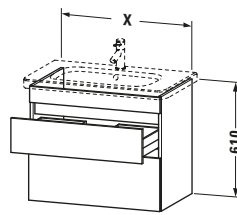

DuraStyle # DS648202218

Design by Matteo Thun & Antonio Rodriguez

Waschtischunterbau wandhängend

Basis Angaben	
Langbezeichnung	Duravit DuraStyle Waschtischunterbau wandhängend, Weiß Hochglanz, Rechteckig, Anzahl Schubkästen: 2 – DS648202218

Lieferumfang	
Montage	
Inkl. Befestigungsmaterial	✓
Technische Dokumentation	
Inkl. Montageanleitung	digital und gedruckt

Weitere Informationen finden Sie hier

<https://pro.duravit.de/p/DS648202218>

Spezifikationen	
Anzahl Schubkästen	2
Für Anzahl Waschtische	1
Montagegrad	Montiert
Waschplatz	
Position Becken	Mitte
Montage	
Montageart	Montage unter Waschtisch / Wandhängend / Wandmontage
Farbe	
Farbwert	Weiß
Glanzgrad	Hochglanz
Front	
Farbwert Front	Weiß
Glanzgrad Front	Hochglanz
Korpus	
Glanzgrad Korpus	Matt
Material Korpus	Hochverdichtete Dreischicht-Holzspanplatte
Oberfläche Korpus	Dekor
Griff	
Ausführung Griff	Grifflos

Logistik	
Artikelgewicht	25,5 kg
Verkaufsverpackung	
Art Verkaufsverpackung	Karton
Menge / Verkaufsverpackung	1 Stk.
Ab Werk verpackt	✓
Breite Verkaufsverpackung inkl. Artikel	970 mm
Höhe Verkaufsverpackung inkl. Artikel	730 mm
Tiefe Verkaufsverpackung inkl. Artikel	550 mm
Gewicht Verkaufsverpackung inkl. Artikel	31 kg
Anzahl Packstücke	1

Vermaßung	
Breite / Länge	930 mm
Höhe	610 mm
Tiefe / Breite	448 mm
Min. Wandabstand	0 mm

Passende Produkte	
Passende Artikel	
	Inneneinteilung # UV9845 Universal
	Waschtisch # 232010 DuraStyle
Notwendige Artikel	
	Waschtisch # 232010 DuraStyle

Features	
Inneneinteilung	Optional
Selbsteinzug mit Dämpfung	✓
Siphonausschnitt	✓
Schürze	✓

Alle Zeichnungen enthalten alle notwendigen Maße (mm), die den üblichen Toleranzen unterliegen. Exakte Maße können nur am Produkt abgenommen werden.