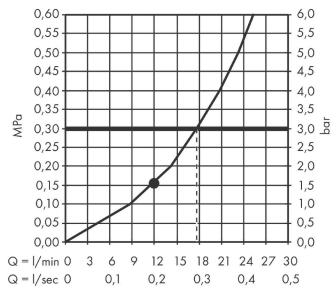

AXOR ShowerSolutions

Kopfbrause 250 1 jet Decke - Aufputz

Oberfläche: **Polished Black Chrome**

Artikelnummer: **35287330**

Beschreibung

Merkmale

- Brausekopfgrösse: 250 mm
- Strahlart: PowderRain
- Durchflussmenge PowderRain (bei 3 bar): 17,7 l/min
- Funktion ab: 12,5 l/min
- Maximale Durchflussmenge bei 3 bar: 17,7 l/min
- Mindestfliessdruck: 1,5 bar
- dynamische Strahldüsen fahren im Betrieb aus
- Material Strahlscheibe: Metall
- Kopfbrause zur Reinigung abnehmbar
- Montage: Decke - UP Installation
- Anschlussgewinde: G ½
- P-IX 29792/IIB

Produktabbildung

Maßzeichnung

AXOR ShowerSolutions

Kopfbrause 250 1 jet Decke - Aufputz

Oberfläche: **Polished Black Chrome**

Artikelnummer: **35287330**

Durchflussdiagramm

Die Verbrauchswerte wurden praxisnah mit den dazugehörigen Armaturen (Thermostat/Mischer/Unterputzventil) gemessen.