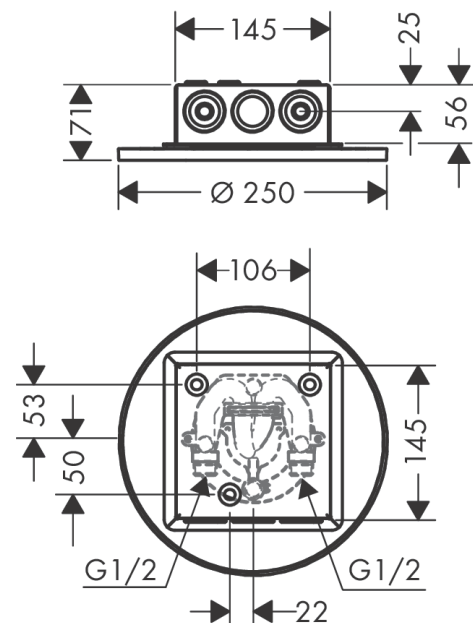

AXOR ShowerSolutions

Kopfbrause 250 1 jet Decke - Aufputz

Oberfläche: **Polished Black Chrome**

Artikelnummer: **35287330**

Beschreibung

Merkmale

- Brausekopfgrösse: 250 mm
- Strahlart: PowderRain
- Durchflussmenge PowderRain (bei 3 bar): 17,7 l/min
- Funktion ab: 12,5 l/min
- Maximale Durchflussmenge bei 3 bar: 17,7 l/min
- Mindestfliessdruck: 1,5 bar
- dynamische Strahldüsen fahren im Betrieb aus
- Material Strahlscheibe: Metall
- Kopfbrause zur Reinigung abnehmbar
- Montage: Decke - UP Installation
- Anschlussgewinde: G ½
- P-IX 29792/IIB

Produktabbildung

Maßzeichnung

AXOR ShowerSolutions

Kopfbrause 250 1 jet Decke - Aufputz

Oberfläche: **Polished Black Chrome**

Artikelnummer: **35287330**

Durchflussdiagramm

Die Verbrauchswerte wurden praxisnah mit den dazugehörigen Armaturen (Thermostat/Mischer/Unterputzventil) gemessen.

AXOR ShowerSolutions

Kopfbrause 250 1 jet Decke - Aufputz

Oberfläche: **Polished Black Chrome**

Artikelnummer: **35287330**

Einbaubeispiel

AXOR 250 1jet
35287000
AXOR 300 1jet
35302000

AXOR 250/250 1jet
35309000
AXOR 300/300 1jet
35317000