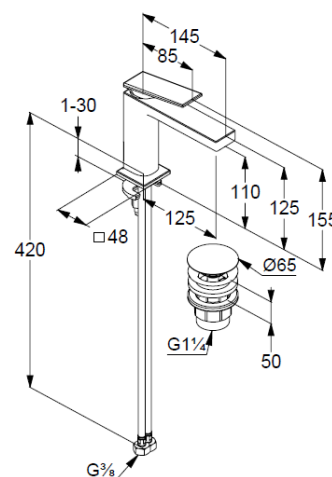

Waschtisch-Einhandmischer 110

Artikel- Nr.: 542895375

Waschtisch-Armatur

Einhebelmischer

1-Loch Montage

geschlossener Hebel, Metall

Strahlregler, S-Pointer M18,5 PCA

Keramik-Kartusche mit Heißwasserbegrenzung

Mittelstellung Kaltwasser

Durchflussmenge bei 3 bar 4,5 l/min.

flexible Druckschläuche G3/8 DVGW zugelassen

Schnell-Montagesystem

Push open Ablaufgarnitur G1 1/4

für Waschtische mit Überlauf

EU-Taxonomie: max. 6 l/min. -

wesentlicher Beitrag (SC) möglich

Produktabbildung/ Product picture

Maßzeichnung/ Dimensional drawing

Durchfluss/ Flow rate