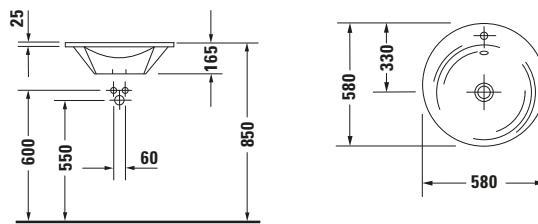

Einbauwaschtisch

Basis Angaben	
Langbezeichnung	Duravit Starck 1 Einbauwaschtisch 580 mm Weiß Hochglanz, Hahnlochbank, Anzahl Hahnlöcher pro Waschplatz: 1, Überlauf – 04065800001

Passende Produkte	
Passende Artikel	
	Push-open Ventil # 005052 Universal
	Röhrensiphon # 0050260000 Universal

Spezifikationen	
Farbe	
Farbwert	Weiß
Innenfarbe	Weiß
Aussenfarbe	Weiß
Glanzgrad	Hochglanz
Glanzgrad Innen	Hochglanz
Glanzgrad Außen	Hochglanz
Überlauf	
Überlauf	✓
Waschplatz	
Anzahl Hahnlöcher pro Waschplatz	1
Material	
Material	Keramik

Features	
Oberflächenveredelung	
WonderGliss	✓
Waschplatz	
Hahnlochbank	✓
Waschtisch	
Rückwand glasiert	✓

Logistik	
Artikelgewicht	12,6 kg

Beschreibungstexte	
Ausschreibungstext	Duravit Starck 1 Einbauwaschtisch Weiß Hochglanz 580 mm, Designer: Philippe Starck, Sanitärkeramik, Einbau von oben, Überlauf, Position Ablauf: Mitte, Rückwand glasiert, Anzahl Becken: 1, Beckenform: Rund, Position Becken: Mitte, Position Hahnloch: Mitte, Weiß Hochglanz, Geeignet für Möbel, Hahnlochbank, Inkl. Überlaufclip, CE-Kennzeichen-1: EN 14688, EAN Nr.: 4021534183867, Artikelgewicht: 12,6 kg, Durchmesser: 580 mm, Beckenbreite: 580 mm, Beckentiefe: 580 mm, Abmessungen (Breite / Länge x Tiefe / Breite x Höhe): 580 x 580 x 165 mm, WonderGliss, Artikel Nr.: 04065800001