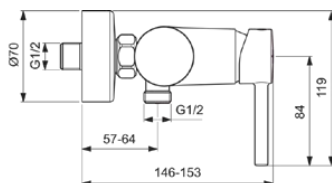

CERALINE

BC200AA

CERALINE | Brausearmatur AP 207x146x120 mm in chrom, 20 l/min (3 bar) | EPD, SmartShine Oberfläche

Bild & Zeichnung

Allgemeine Informationen

Produktkategorie:	Brausearmaturen
Produktart:	Brausearmatur AP
Marke:	Ideal Standard
Kollektion:	CERALINE
Designer:	Ideal Standard
Colour:	AA - Chrom
Oberflächenbeschaffenheit:	glänzend
Höhe (mm):	120
Breite (mm):	207
Ausladung (mm):	146 - 153
Befestigungsart:	S-Anschluss
Nettogewicht (kg):	1.73
EAN Code:	3800861065166

Produktspezifikationen

Anzahl der Rosette(n):	2
Anzahl der Griffe:	1
Farbcode:	AA
Farbbeschreibung:	chrom
Cool Body Technologie:	Nein
Absperrbare S-Anschlüsse:	Nein
DVGW-Eigensicher:	Ja
Einstellbar Spülzeit:	Nein
Griff-Anwendung:	Volumen & Temperaturkontrolle
Griffposition:	Vorderseite
Material:	Metall
Material des Griffs:	Metall
Materialspezifikation:	Messing
Maximaler Durchfluss bei 3 bar (l/min):	20
Maximaler Durchfluss bei 3 bar (l/min) für alle Auslässe:	20
Durchfluss bei 3 bar (l) - Auslauf:	20

CERALINE

BC200AA

CERALINE | Brausearmatur AP 207x146x120 mm in chrom, 20 l/min (3 bar) | EPD, SmartShine Oberfläche

Produktspezifikationen

Betriebs-Höchstdruck (bar):	10
Betriebs-Mindestdruck (bar):	0.5
PVD Technologie:	Nein
Form der Rosette(n):	Rund
Gewindeanschluss des Brauseschlauchs:	G 1/2
Smartshine:	Ja
Oberflächenschutz:	verchromt
Oberflächenbeschaffenheit:	glänzend
Temperaturbegrenzer:	Ja
Griffart:	Joystick
Art der Temperaturkontrolle:	Manuelle Betätigung
Mit Rosette(n):	Ja
Mit Griff(en):	Ja
Mit Handbrause-Set:	Nein
Mit Kopfbrause:	Nein
Mit Brausekombination:	Nein
Befestigungsart:	S-Anschluss
Montageart:	wandhängend
Geräuschgedämpfte S-Anschlüsse:	Nein
Mit S-Anschlüssen:	Ja