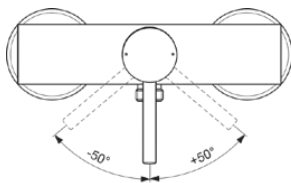

CERALINE

BC200AA

CERALINE | Brausearmatur AP 207x146x120 mm in chrom, 20 l/min (3 bar) | EPD, SmartShine Oberfläche

Bild & Zeichnung

Allgemeine Informationen

Produktkategorie:	Brausearmaturen
Produktart:	Brausearmatur AP
Marke:	Ideal Standard
Kollektion:	CERALINE
Designer:	Ideal Standard
Colour:	AA - Chrom
Oberflächenbeschaffenheit:	glänzend
Höhe (mm):	120
Breite (mm):	207
Ausladung (mm):	146 - 153
Befestigungsart:	S-Anschluss
Nettogewicht (kg):	1.73
EAN Code:	3800861065166

Produktspezifikationen

Anzahl der Rosette(n):	2
Anzahl der Griffe:	1
Farbcode:	AA
Farbbeschreibung:	chrom
Cool Body Technologie:	Nein
Absperrbare S-Anschlüsse:	Nein
DVGW-Eigensicher:	Ja
Einstellbar Spülzeit:	Nein
Griff-Anwendung:	Volumen & Temperaturkontrolle
Griffposition:	Vorderseite
Material:	Metall
Material des Griffs:	Metall
Materialspezifikation:	Messing
Maximaler Durchfluss bei 3 bar (l/min):	20
Maximaler Durchfluss bei 3 bar (l/min) für alle Auslässe:	20
Durchfluss bei 3 bar (l) - Auslauf:	20