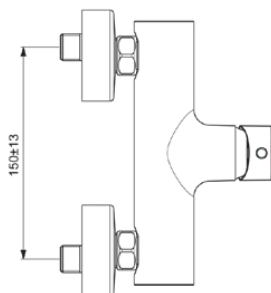

CERALINE

BC200AA

CERALINE | Brausearmatur AP 207x146x120 mm in chrom, 20 l/min (3 bar) | EPD, SmartShine Oberfläche

Bild & Zeichnung

Allgemeine Informationen

Produktkategorie:	Brausearmaturen
Produktart:	Brausearmatur AP
Marke:	Ideal Standard
Kollektion:	CERALINE
Designer:	Ideal Standard
Colour:	AA - Chrom
Oberflächenbeschaffenheit:	glänzend
Höhe (mm):	120
Breite (mm):	207
Ausladung (mm):	146 - 153
Befestigungsart:	S-Anschluss
Nettogewicht (kg):	1.73
EAN Code:	3800861065166

Produktspezifikationen

Anzahl der Rosette(n):	2
Anzahl der Griffe:	1
Farbcode:	AA
Farbbeschreibung:	chrom
Cool Body Technologie:	Nein
Absperrbare S-Anschlüsse:	Nein
DVGW-Eigensicher:	Ja
Einstellbar Spülzeit:	Nein
Griff-Anwendung:	Volumen & Temperaturkontrolle
Griffposition:	Vorderseite
Material:	Metall
Material des Griffs:	Metall
Materialspezifikation:	Messing
Maximaler Durchfluss bei 3 bar (l/min):	20
Maximaler Durchfluss bei 3 bar (l/min) für alle Auslässe:	20
Durchfluss bei 3 bar (l) - Auslauf:	20

CERALINE

BC200AA

CERALINE | Brausearmatur AP 207x146x120 mm in chrom, 20 l/min (3 bar) | EPD, SmartShine Oberfläche

Produktspezifikationen

Betriebs-Höchstdruck (bar):	10
Betriebs-Mindestdruck (bar):	0.5
PVD Technologie:	Nein
Form der Rosette(n):	Rund
Gewindeanschluss des Brauseschlauchs:	G 1/2
Smartshine:	Ja
Oberflächenschutz:	verchromt
Oberflächenbeschaffenheit:	glänzend
Temperaturbegrenzer:	Ja
Griffart:	Joystick
Art der Temperaturkontrolle:	Manuelle Betätigung
Mit Rosette(n):	Ja
Mit Griff(en):	Ja
Mit Handbrause-Set:	Nein
Mit Kopfbrause:	Nein
Mit Brausekombination:	Nein
Befestigungsart:	S-Anschluss
Montageart:	wandhängend
Geräuschgedämpfte S-Anschlüsse:	Nein
Mit S-Anschlüssen:	Ja