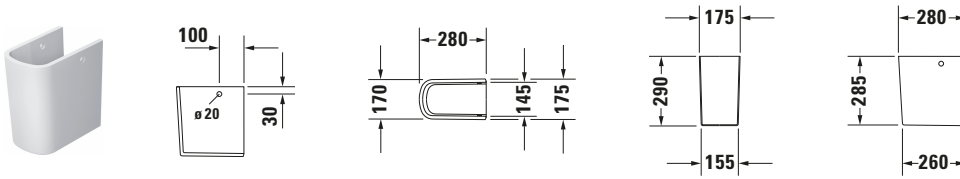

Halbsäule

Basis Angaben

Langbezeichnung	Duravit DuraStyle Halbsäule Weiß Hochglanz – 0858300000
-----------------	--

Spezifikationen
Farbe

Farbwert	Weiß
Glanzgrad	Hochglanz

Material

Material	Keramik
----------	---------

Logistik

Artikelgewicht	7,1 kg
----------------	--------

Passende Produkte
Passende Artikel

Passende Artikel finden Sie auf unserer Webseite.

Beschreibungstexte

Ausschreibungstext	Duravit DuraStyle Halbsäule Weiß Hochglanz, Designer: Matteo Thun & Antonio Rodriguez, Sanitärkeramik, Wandhängend, EAN Nr.: 4021534850776, Artikelgewicht: 7,1 kg, Abmessungen (Breite / Länge x Tiefe / Breite x Höhe): 175 x 280 x 290 mm, Artikel Nr.: 0858300000
--------------------	---