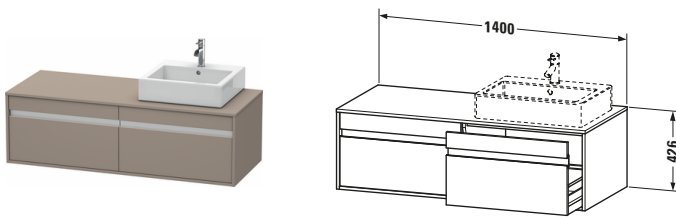

Konsolenwaschtischunterbau wandhängend

Basis Angaben	
Langbezeichnung	Duravit Ketho Konsolenwaschtischunterbau wandhängend, Basalt Matt, Rechteckig, Anzahl Ausschnitte: 1, Anzahl Auszüge: 2 – KT6697R4343

Spezifikationen	
Anzahl Ausschnitte	1
Anzahl Auszüge	2
Für Anzahl Waschtische	1
Montagegrad	Montiert

Waschplatz	
Position Becken	Rechts

Montage	
Montageart	Wandhängend / Wandmontage

Farbe	
Farbwert	Basalt
Glanzgrad	Matt