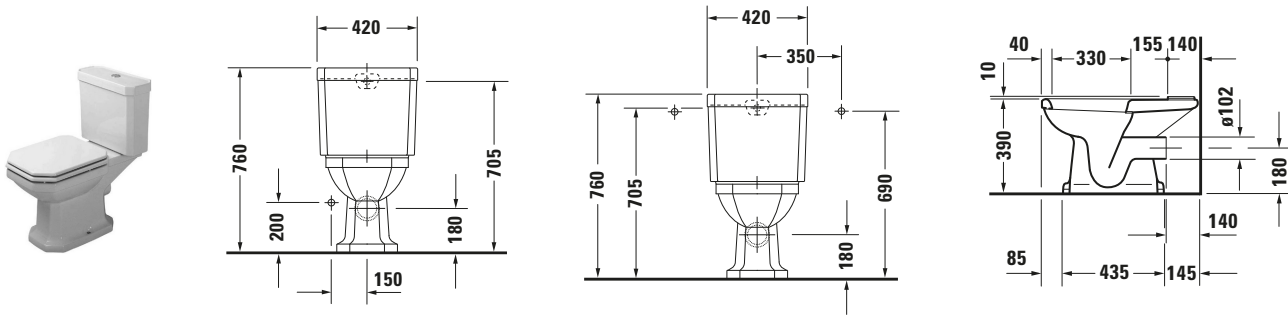

Stand WC für Kombination

Basis Angaben	
Langbezeichnung	Duravit Serie 1930 Stand WC für Kombination, 665 mm, Weiß Hochglanz, Tiefspüler, Spülrand: geschlossen, Für aufgesetzten Spülkasten, 6 l, Abgang: waagrecht – 0227090000

Passende Produkte	
Passende Artikel	
	WC-Sitz # 006489 Serie 1930
	Befestigung # 0067011000 Universal

Spezifikationen	
Farbe	
Farbwert	Weiß
Innenfarbe	Weiß
Aussenfarbe	Weiß
Glanzgrad	Hochglanz
Glanzgrad Innen	Hochglanz
Glanzgrad Außen	Hochglanz
Spülung	
Spülform	Tiefspüler
Spülrand	geschlossen
Unified Water Label (UWL) Klasse	2
Große Spülwassermenge	6 l
Ablauf	
Abgang	waagrecht
WC	
Für aufgesetzten Spülkasten	✓
Relevante Zertifikate	
Unified Water Label (UWL) Klasse	2

Notwendige Artikel	
	Spülkasten # 087220 Serie 1930
	Spülkasten # 087221 Serie 1930

Beschreibungstexte	
Ausschreibungstext	Duravit Serie 1930 Stand WC für Kombination Weiß Hochglanz 665 mm, Spülform: Tiefspüler, Spülrand: geschlossen, Sanitärkeramik, Bodenstehend, Abgang: waagrecht, Große Spülwassermenge: 6 l, Unified Water Label (UWL) Klasse: 2, CE-Kennzeichen-1: EN 997, EAN Nr.: 4021534068935, Artikelgewicht: 25 kg, Abmessungen (Breite / Länge x Tiefe / Breite x Höhe): 355 x 665 x 390 mm, Artikel Nr.: 0227090000