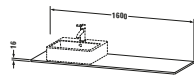

Konsole

Basis Angaben	
Langbezeichnung	Duravit XSquare Konsole, Basalt Matt, Rechteckig, Anzahl Ausschnitte: 1 – XS060HL4343
Artikel Nr.	XS060HL4343

Spezifikationen	
Anzahl Ausschnitte	1
Oberfläche	Dekor
Oberflächenbehandlung	Direktbeschichtet
Montage	
Montageart	Korpusmontage
Farbe	
Farbwert	Basalt
Glanzgrad	Matt
Material	
Material	Hochverdichtete Dreischicht-Holzspanplatte
Waschplatz	
Position Becken	Links
Anzahl Waschplätze	1

Features	
Hahnlochbohrungen möglich	✓

Lieferumfang	
Technische Dokumentation	
Inkl. Montageanleitung	ohne

Logistik	
Artikelgewicht	9 kg
Verkaufsverpackung	
Art Verkaufsverpackung	Karton
Menge / Verkaufsverpackung	1 Stk.
Ab Werk verpackt	✓
Breite Verkaufsverpackung inkl. Artikel	610 mm
Höhe Verkaufsverpackung inkl. Artikel	1700 mm
Tiefe Verkaufsverpackung inkl. Artikel	135 mm
Gewicht Verkaufsverpackung inkl. Artikel	9 kg
Anzahl Packstücke	1

Passende Produkte	
Passende Artikel	
	Konsolenwaschtischunterbau bodenstehend # XS4924 XSquare
	Konsolenwaschtischunterbau wandhängend # XS4914 XSquare

Vermaßung	
Breite / Länge	1600 mm
Min. Variable Breite / Länge	0 mm
Max. Variable Breite / Länge	0 mm
Höhe	16 mm
Tiefe / Breite	550 mm