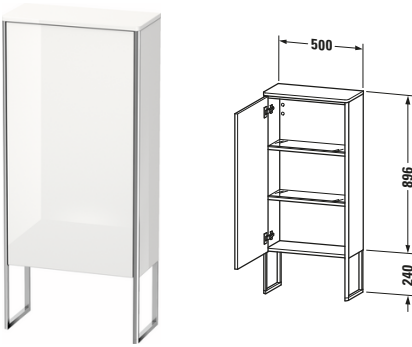

XSquare # XS1304R9090

Design by Kurt Merki Jr.

Halbhochschrank

Basis Angaben	
Langbezeichnung	Duravit XSquare Halbhochschrank, Flanell Grau Seidenmatt, Rechteckig, Anzahl Türen: 1, Tip-on Technik – XS1304R9090
Artikel Nr.	XS1304R9090

Spezifikationen	
Tür	
Anzahl Türen	1
Türanschlag	Rechts
Böden	
Anzahl Glasfachböden mit Aluträgersystem	2
Montage	
Montageart	Bodenstehend / Wandmontage
Montagegrad	Montiert
Farbe	
Farbwert	Flanell Grau
Glanzgrad	Seidenmatt
Front	
Farbwert Front	Flanell Grau
Glanzgrad Front	Seidenmatt
Material Front	Hochverdichtete MDF-Platte
Korpus	
Farbwert Korpus	Flanell Grau
Glanzgrad Korpus	Seidenmatt
Material Korpus	Hochverdichtete MDF-Platte
Oberfläche Korpus	Lack
Griff	
Ausführung Griff	Grifflos
Profil	
Farbe Profil	Chrom
Glanzgrad Profil	Hochglanz
Material Profil	Aluminium
Features	
Automatiktürscharnier mit Dämpfung	✓
Tip-on Technik	✓
Integrierter Höhenausgleich	✓

Lieferumfang	
Inkl. Fußgestell	✓
Montage	
Inkl. Befestigungsmaterial	✓
Technische Dokumentation	
Inkl. Montageanleitung	digital und gedruckt

Logistik	
Artikelgewicht	19,5 kg
Verkaufsverpackung	
Art Verkaufsverpackung	Karton
Menge / Verkaufsverpackung	1 Stk.
Ab Werk verpackt	✓
Breite Verkaufsverpackung inkl. Artikel	550 mm
Höhe Verkaufsverpackung inkl. Artikel	1180 mm
Tiefe Verkaufsverpackung inkl. Artikel	410 mm
Gewicht Verkaufsverpackung inkl. Artikel	19,5 kg
Anzahl Packstücke	1

Vermaßung	
Breite / Länge	500 mm
Min. Variable Breite / Länge	0 mm
Max. Variable Breite / Länge	0 mm
Höhe	1136 mm
Tiefe / Breite	236 mm
Min. Wandabstand	20 mm
Min. Abstand Anbau Möbel	20 mm

XSquare # XS1304R9090