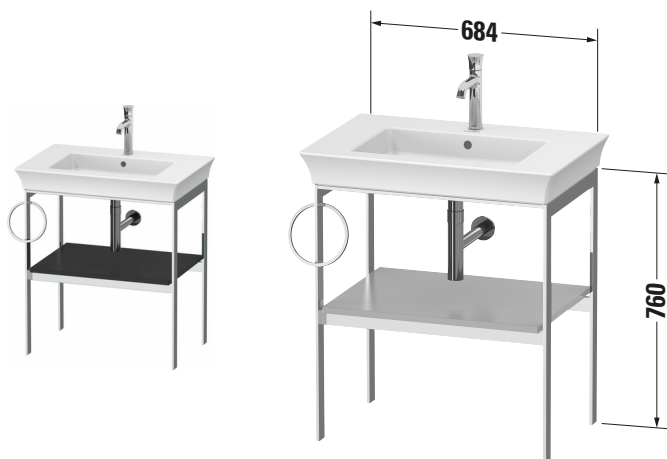

Metallkonsole

Basis Angaben	
Langbezeichnung	Duravit White Tulip Metallkonsole, , Rechteckig – WT4543L5858

Spezifikationen	
Ablage	
Anzahl Ablageflächen	1
Für Anzahl Waschtische	1
Montagegrad	Teilweise montiert
Waschplatz	
Position Becken	Mitte
Montage	
Montageart	Bodenstehend / Wandmontage
Gestell	
Farbwert Gestell	Chrom
Material Gestell	Aluminium
Glanzgrad Gestell	Hochglanz

Features	
Integrierter Höhenausgleich	✓

Lieferumfang	
Montage	
Inkl. Befestigungsmaterial	✓
Technische Dokumentation	
Inkl. Montageanleitung	digital und gedruckt

Logistik	
Artikelgewicht	9,5 kg
Verkaufsverpackung	
Art Verkaufsverpackung	Karton
Menge / Verkaufsverpackung	1 Stk.
Ab Werk verpackt	✓
Breite Verkaufsverpackung inkl. Artikel	937 mm
Höhe Verkaufsverpackung inkl. Artikel	760 mm
Tiefe Verkaufsverpackung inkl. Artikel	565 mm
Gewicht Verkaufsverpackung inkl. Artikel	9,5 kg
Anzahl Packstücke	1

Vermaßung	
Breite / Länge	684 mm
Höhe	760 mm
Tiefe / Breite	450 mm

Passende Produkte	
Passende Artikel	
	Waschtisch # 236375 White Tulip
	Designsiphon # 005036 Universal
Notwendige Artikel	
	Waschtisch # 236375 White Tulip