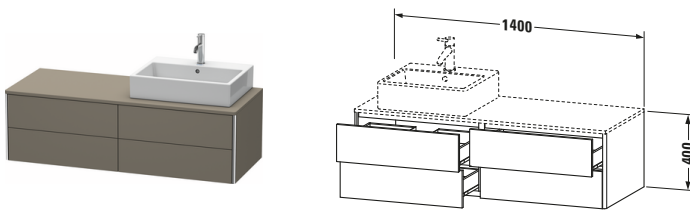

Konsolenwaschtischunterbau wandhängend

Basis Angaben	
Langbezeichnung	Duravit XSquare Konsolenwaschtischunterbau wandhängend, Flanell Grau Seidenmatt, Rechteckig, Anzahl Ausschnitte: 1, Anzahl Schubkästen: 4, Tip-on Technik – XS4913R9090

Spezifikationen	
Anzahl Ausschnitte	1
Anzahl Schubkästen	4
Für Anzahl Waschtische	1
Montagegrad	Montiert

Waschplatz	
Position Becken	Rechts

Montage	
Montageart	Wandhängend / Wandmontage

Farbe	
Farbwert	Flanell Grau
Glanzgrad	Seidenmatt

Vermaßung	
Breite / Länge	1400 mm
Höhe	400 mm
Tiefe / Breite	548 mm
Min. Wandabstand	0 mm

Passende Produkte

Passende Artikel	
	Raumsparsiphon # 005076 Universal
	Einrichtungssystem Set # UV0502 Universal
	Einrichtungssystem Set # UV0511 Universal
	Konsole # XS060G XSquare
	Konsole # XS061G XSquare