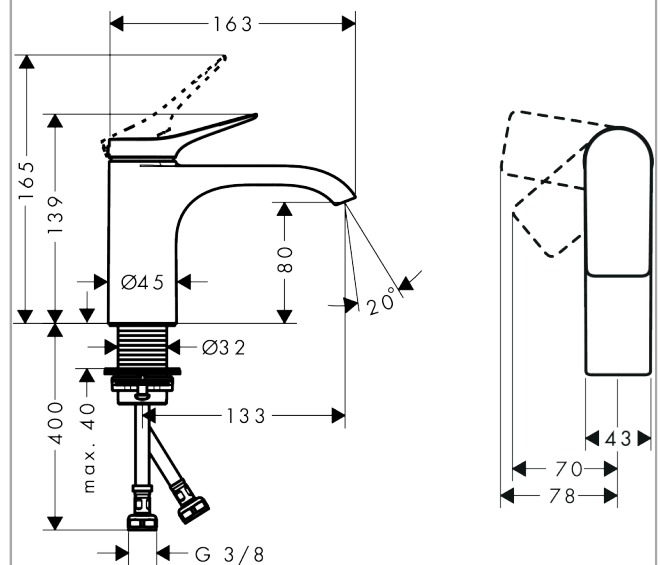

Vivenis

Einhebel-Waschtischmischer 80 CoolStart ohne Ablaufgarnitur

Oberfläche: **Brushed Bronze** Artikelnummer: **75015140**

Beschreibung

Merkmale

- ComfortZone: 80
- Ausladung: 133 mm
- Auslaufhöhe: 80 mm
- Griffvariante: Hebelgriff
- Strahlart: WaterfallStream
- maximale Durchflussmenge bei 3 bar: 5 l/min
- Keramikmischsystem
- Temperaturbegrenzung einstellbar
- für Durchlauferhitzer geeignet
- Anschlussart: G $\frac{3}{8}$ Anschlussschläuche
- Anschlussgröße: DN15
- Kaltwasser in Griff-Grundstellung
- EU-Taxonomie: max. 6 l/min - wesentlicher Beitrag (SC) möglich
- DVGW_NW-6506DM0706
- PA-IX 38139/IO

Technologie

Zertifikate / Nachhaltigkeit

Produktabbildung

Maßzeichnung

Vivenis

Einhebel-Waschtismischer 80 CoolStart ohne Ablaufgarnitur

Oberfläche: **Brushed Bronze** Artikelnummer: **75015140**

Durchflussdiagramm