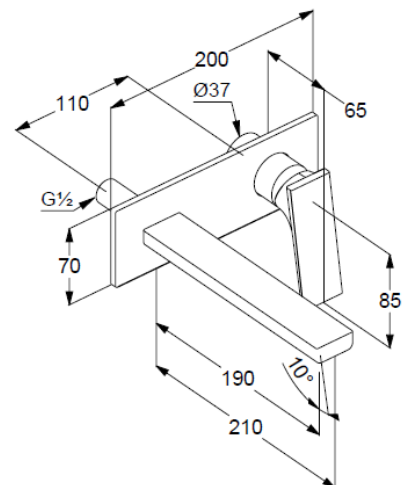

Unterputz-Waschtisch-Einhandmischer

Artikel- Nr.: 542445375

Unterputz-Waschtisch-Einhandmischer

Ausladung 210mm

Feinbau-Set ohne Unterputz-Rohbau-Set

für Unterputzkörper KLUDI Art. Nr. 38241

Wandmontage

geschlossener Hebel, Metall

Strahlregler, S-Pointer M24 PCA

Durchflussmenge bei 3 bar 4,5 l/min.

fester Auslauf

EU-Taxonomie: max. 6 l/min. -

wesentlicher Beitrag (SC) möglich

Produktabbildung/ Product picture

Maßzeichnung/ Dimensional drawing