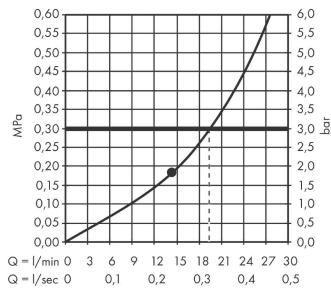

AXOR ShowerSolutions

Kopfbrause 250/250 1jet mit Deckenanschluss

Oberfläche: **Brushed Bronze** Artikelnummer: **35308140**

Beschreibung

Merkmale

- besteht aus: Kopfbrause, Deckenanschluss
- Brausekopfgrösse: 250 x 250 mm
- Strahlart: PowderRain
- Durchflussmenge PowderRain (bei 3 bar): 19 l/min
- Maximale Durchflussmenge bei 3 bar: 19 l/min
- Mindestfliessdruck: 1,8 bar
- dynamische Strahldüsen fahren im Betrieb aus
- Material Strahlscheibe: Metall
- Metalldeckenanschluss
- Deckenanschlusslänge: 100 mm
- Kopfbrause zur Reinigung abnehmbar
- ServiceCard mit Sieb kann zur Reinigung ohne Werkzeug entnommen werden
- Montage: Deckenmontage
- Anschlussart: Grundkörper
- abgehängte Decke zwingend notwendig
- nicht enthalten: Grundkörper

Produktabbildung

Maßzeichnung

AXOR ShowerSolutions
Kopfbrause 250/250 1jet mit Deckenanschluss
 Oberfläche: **Brushed Bronze** Artikelnummer: **35308140**

Durchflussdiagramm

Die Verbrauchswerte wurden praxisnah mit den dazugehörigen Armaturen (Thermostat/Mischer/Unterputzventil) gemessen.