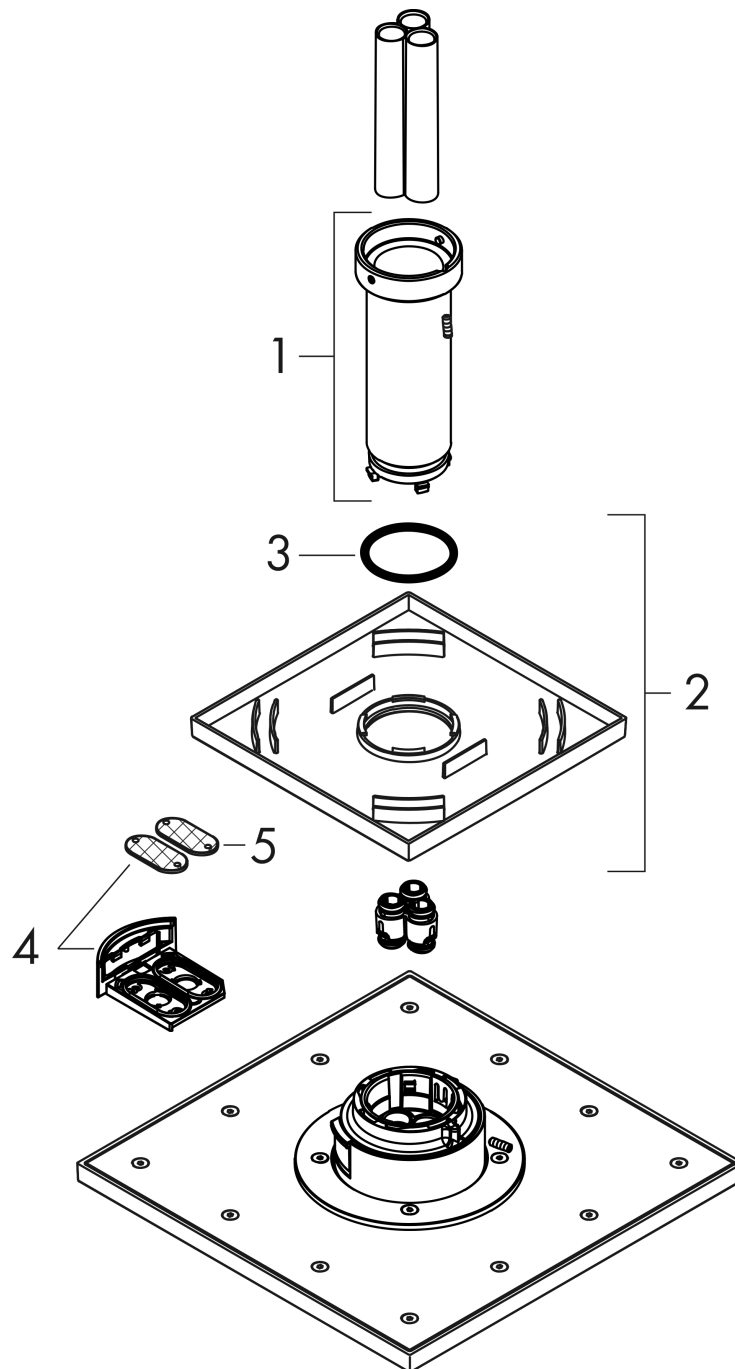

AXOR ShowerSolutions

Kopfbrause 250/250 1jet mit Deckenanschluss

Oberfläche: **Brushed Bronze** Artikelnummer: **35308140**

Beschreibung

Merkmale

- besteht aus: Kopfbrause, Deckenanschluss
- Brausekopfgrösse: 250 x 250 mm
- Strahlart: PowderRain
- Durchflussmenge PowderRain (bei 3 bar): 19 l/min
- Maximale Durchflussmenge bei 3 bar: 19 l/min
- Mindestfliessdruck: 1,8 bar
- dynamische Strahldüsen fahren im Betrieb aus
- Material Strahlscheibe: Metall
- Metalldeckenanschluss
- Deckenanschlusslänge: 100 mm
- Kopfbrause zur Reinigung abnehmbar
- ServiceCard mit Sieb kann zur Reinigung ohne Werkzeug entnommen werden
- Montage: Deckenmontage
- Anschlussart: Grundkörper
- abgehängte Decke zwingend notwendig
- nicht enthalten: Grundkörper

Produktabbildung

Maßzeichnung

AXOR ShowerSolutions
Kopfbrause 250/250 1jet mit Deckenanschluss
 Oberfläche: **Brushed Bronze** Artikelnummer: **35308140**

Durchflussdiagramm

Die Verbrauchswerte wurden praxisnah mit den dazugehörigen Armaturen (Thermostat/Mischer/Unterputzventil) gemessen.

AXOR ShowerSolutions
Kopfbrause 250/250 1jet mit Deckenanschluss
 Oberfläche: **Brushed Bronze** Artikelnummer: **35308140**

Explosionszeichnung

Baujahr: >03/19

AXOR ShowerSolutions
Kopfbrause 250/250 1jet mit Deckenanschluss
 Oberfläche: **Brushed Bronze** Artikelnummer: **35308140**

Ersatzteilliste

Baujahr: >03/19

Pos.	Beschreibung	Artikelnummer	Preis	VE
1	Hülse	92709140	314.55 CHF	1
2	Rosette 155 / 155 mm	92710140	88.00 CHF	1
3	O-Ring 42x3,5	92708000	3.25 CHF	1
4	Serviceeinheit	93423140	132.95 CHF	1
5	Sieb	93402000	11.90 CHF	1
a	Grundkörper	26434180	-	1
b	Verlängerung	35288140	914.55 CHF	1
c	Adapter für vertauschte Anschlüsse	93941000	8.65 CHF	1