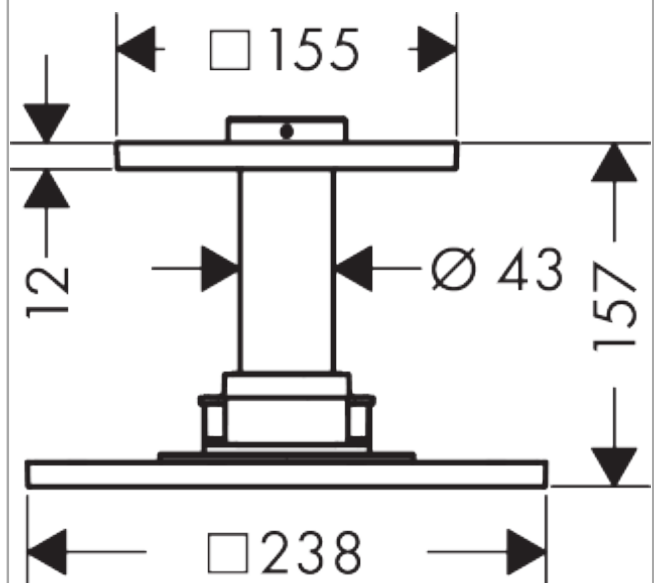

AXOR ShowerSolutions

Kopfbrause 250/250 1jet mit Deckenanschluss

Oberfläche: **Brushed Bronze** Artikelnummer: **35308140**

Beschreibung

Merkmale

- besteht aus: Kopfbrause, Deckenanschluss
- Brausekopfgrösse: 250 x 250 mm
- Strahlart: PowderRain
- Durchflussmenge PowderRain (bei 3 bar): 19 l/min
- Maximale Durchflussmenge bei 3 bar: 19 l/min
- Mindestfliessdruck: 1,8 bar
- dynamische Strahldüsen fahren im Betrieb aus
- Material Strahlscheibe: Metall
- Metalldeckenanschluss
- Deckenanschlusslänge: 100 mm
- Kopfbrause zur Reinigung abnehmbar
- ServiceCard mit Sieb kann zur Reinigung ohne Werkzeug entnommen werden
- Montage: Deckenmontage
- Anschlussart: Grundkörper
- abgehängte Decke zwingend notwendig
- nicht enthalten: Grundkörper

Produktabbildung

Maßzeichnung

AXOR ShowerSolutions
Kopfbrause 250/250 1jet mit Deckenanschluss
 Oberfläche: **Brushed Bronze** Artikelnummer: **35308140**

Durchflussdiagramm

Die Verbrauchswerte wurden praxisnah mit den dazugehörigen Armaturen (Thermostat/Mischer/Unterputzventil) gemessen.

AXOR ShowerSolutions
Kopfbrause 250/250 1jet mit Deckenanschluss
 Oberfläche: **Brushed Bronze** Artikelnummer: **35308140**

Explosionszeichnung

Baujahr: >03/19

AXOR ShowerSolutions
Kopfbrause 250/250 1jet mit Deckenanschluss
 Oberfläche: **Brushed Bronze** Artikelnummer: **35308140**

Ersatzteilliste

Baujahr: >03/19

Pos.	Beschreibung	Artikelnummer	Preis	VE
1	Hülse	92709140	314.55 CHF	1
2	Rosette 155 / 155 mm	92710140	88.00 CHF	1
3	O-Ring 42x3,5	92708000	3.25 CHF	1
4	Serviceeinheit	93423140	132.95 CHF	1
5	Sieb	93402000	11.90 CHF	1
a	Grundkörper	26434180	-	1
b	Verlängerung	35288140	914.55 CHF	1
c	Adapter für vertauschte Anschlüsse	93941000	8.65 CHF	1