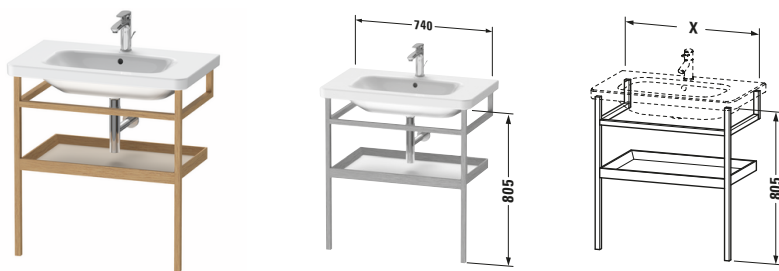

Holzgestell

| Basis Angaben | |
|-----------------|---|
| Langbezeichnung | Duravit DuraStyle Holzgestell – DS988209176 |

| Logistik | |
|--|--------|
| Artikelgewicht | 4,5 kg |
| Verkaufsverpackung | |
| Art Verkaufsverpackung | Karton |
| Menge / Verkaufsverpackung | 1 Stk. |
| Ab Werk verpackt | ✓ |
| Breite Verkaufsverpackung inkl. Artikel | 782 mm |
| Höhe Verkaufsverpackung inkl. Artikel | 842 mm |
| Tiefe Verkaufsverpackung inkl. Artikel | 55 mm |
| Gewicht Verkaufsverpackung inkl. Artikel | 7,5 kg |
| Anzahl Packstücke | 1 |

| Vermaßung | |
|----------------|--------|
| Breite / Länge | 740 mm |
| Höhe | 805 mm |
| Tiefe / Breite | 440 mm |