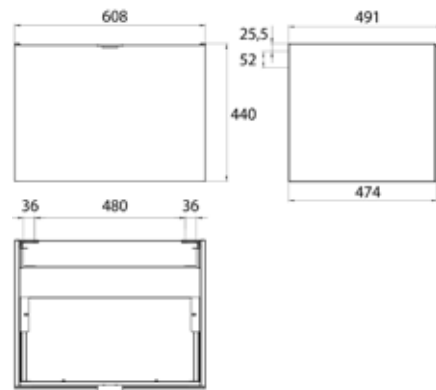

PRODUKTINFORMATION

Waschtisch-Unterschrank, 600 mm. Korpus aus Lackfronten, Hochglanz, passend zu den Waschtischen 9577 114 60/61/62. Auszug mit Glasfront (ESG) und Griff in chrom. weiß

Art.-Nr.9583 274 23