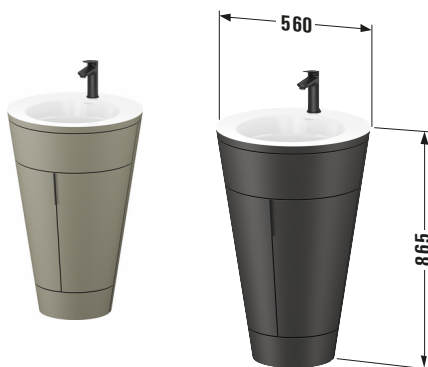

# Starck 1 # S19513OBD920010

Design by Philippe Starck

c-bonded Set bodenstehend

Basis Angaben	
Langbezeichnung	Duravit Starck 1 c-bonded Set bodenstehend, Stein Grau Seidenmatt, Konisch, Anzahl Türen: 2 – S19513OBD920010

Spezifikationen	
<b>Keramik</b>	
Anzahl Waschplätze	1
Anzahl Becken	1
Position Becken	Mitte
Anzahl Hahnlöcher pro Waschplatz	1
<b>Griff</b>	
Ausführung Griff	Griff
Anzahl Griffe	2
Farbwert Griff	Diamantschwarz
<b>Leuchtmittel</b>	
Energieeffizienzklasse	G
<b>Front</b>	
Farbwert Front	Stein Grau
Glanzgrad Front	Seidenmatt
Material Front	Hochverdichtete MDF-Platte
<b>Korpus</b>	
Farbwert Korpus	Stein Grau
Glanzgrad Korpus	Seidenmatt
Material Korpus	Hochverdichtete MDF-Platte
Oberfläche Korpus	Lack

Logistik	
Artikelgewicht	28,7 kg
<b>Verkaufsverpackung</b>	
Breite Verkaufsverpackung inkl. Artikel	560 mm
Höhe Verkaufsverpackung inkl. Artikel	864 mm
Tiefe Verkaufsverpackung inkl. Artikel	605 mm
Gewicht Verkaufsverpackung inkl. Artikel	33,2 kg

Vermaßung	
Breite / Länge	560 mm
Höhe	864 mm
Tiefe / Breite	605 mm
Min. Wandabstand	320 mm

Weitere Informationen finden Sie hier

<https://pro.duravit.de/p/S19513OBD920010>