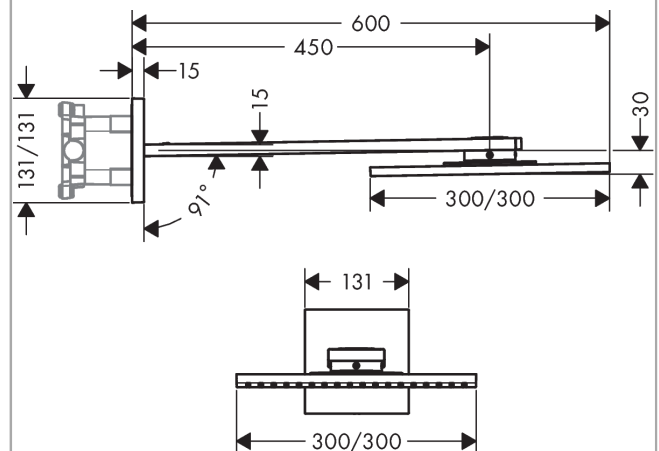

AXOR ShowerSolutions
Kopfbrause 300/300 2jet mit Brausenarm
 Oberfläche: **Brushed Gold Optic** Artikelnummer: **35318250**

Beschreibung

Merkmale

- besteht aus: Kopfbrause, Brausenarm
- Brausekopfgrösse: 300 x 300 mm
- Strahlart: PowderRain, Intense PowderRain
- Durchflussmenge PowderRain (bei 3 bar): 19 l/min
- Durchflussmenge Intense PowderRain (bei 3 bar): 16 l/min
- Maximale Durchflussmenge bei 3 bar: 19 l/min
- Mindestfliessdruck: 2 bar
- Select Umstellung an der Armatur
- dynamische Strahldüsen fahren im Betrieb aus
- Material Strahlscheibe: Metall
- Brausearmlänge: 450 mm
- Kopfbrause zur Reinigung abnehmbar
- ServiceCard mit Sieb kann zur Reinigung ohne Werkzeug entnommen werden
- Montage: Wand
- Anschlussart: Grundkörper

Maßzeichnung

AXOR ShowerSolutions
Kopfbrause 300/300 2jet mit Brausenarm
 Oberfläche: **Brushed Gold Optic** Artikelnummer: **35318250**

Durchflussdiagramm

Die Verbrauchswerte wurden praxisnah mit den dazugehörigen Armaturen (Thermostat/Mischer/Unterputzventil) gemessen.

AXOR ShowerSolutions
Kopfbrause 300/300 2jet mit Brausenarm
 Oberfläche: **Brushed Gold Optic** Artikelnummer: **35318250**

Einbaubeispiel

- AXOR ShowerSolutions 250 2jet
35296000
- AXOR ShowerSolutions 300 2jet
35303000
- AXOR ShowerSolutions 250/250 2jet
35310000
- AXOR ShowerSolutions 300/300 2jet
35318000