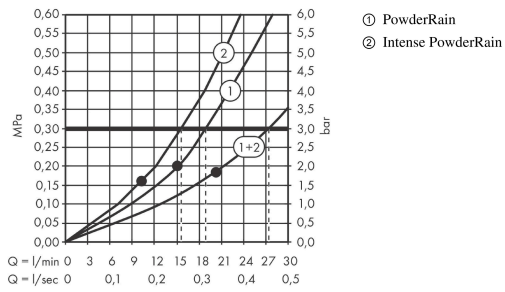

AXOR ShowerSolutions
Kopfbrause 300/300 2jet mit Brausenarm
 Oberfläche: **Brushed Gold Optic** Artikelnummer: **35318250**

Beschreibung

Merkmale

- besteht aus: Kopfbrause, Brausenarm
- Brausekopfgrösse: 300 x 300 mm
- Strahlart: PowderRain, Intense PowderRain
- Durchflussmenge PowderRain (bei 3 bar): 19 l/min
- Durchflussmenge Intense PowderRain (bei 3 bar): 16 l/min
- Maximale Durchflussmenge bei 3 bar: 19 l/min
- Mindestfliessdruck: 2 bar
- Select Umstellung an der Armatur
- dynamische Strahldüsen fahren im Betrieb aus
- Material Strahlscheibe: Metall
- Brausearmlänge: 450 mm
- Kopfbrause zur Reinigung abnehmbar
- ServiceCard mit Sieb kann zur Reinigung ohne Werkzeug entnommen werden
- Montage: Wand
- Anschlussart: Grundkörper

Maßzeichnung

AXOR ShowerSolutions
Kopfbrause 300/300 2jet mit Brausenarm
 Oberfläche: **Brushed Gold Optic** Artikelnummer: **35318250**

Durchflussdiagramm

Die Verbrauchswerte wurden praxisnah mit den dazugehörigen Armaturen (Thermostat/Mischer/Unterputzventil) gemessen.