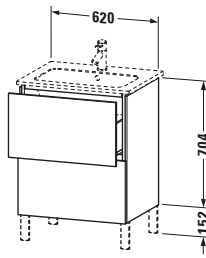

Waschtischunterbau bodenstehend

Basis Angaben	
Langbezeichnung	Duravit L-Cube Waschtischunterbau bodenstehend, Nussbaum gebürstet Matt, Rechteckig, Anzahl Auszüge: 2, Tip-on Technik – LC662506969

Spezifikationen	
Anzahl Auszüge	2
Für Anzahl Waschtische	1
Montagegrad	Montiert

Waschplatz	
Position Becken	Mitte

Montage	
Montageart	Montage unter Waschtisch / Bodenstehend / Wandmontage

Farbe	
Farbwert	Nussbaum gebürstet
Glanzgrad	Matt

Front	
Farbwert Front	Nussbaum gebürstet
Glanzgrad Front	Matt

Lieferumfang	
Montage	
Inkl. Befestigungsmaterial	✓
Technische Dokumentation	
Inkl. Montageanleitung	digital und gedruckt

Logistik	
Artikelgewicht	39,65 kg
Verkaufsverpackung	
Art Verkaufsverpackung	Karton
Menge / Verkaufsverpackung	1 Stk.
Ab Werk verpackt	✓
Breite Verkaufsverpackung inkl. Artikel	937 mm
Höhe Verkaufsverpackung inkl. Artikel	700 mm
Tiefe Verkaufsverpackung inkl. Artikel	565 mm
Gewicht Verkaufsverpackung inkl. Artikel	43 kg
Anzahl Packstücke	1

Vermaßung	
Breite / Länge	620 mm
Höhe	704 mm
Tiefe / Breite	481 mm
Min. Wandabstand	0 mm

Passende Produkte

Passende Artikel	
	Einrichtungssystem Set # UV0501 Universal
	Raumsparsiphon # 005076 Universal
	Sockelfuß # UV9991 Universal
	Sockelfuß # UV9992 Universal
	Sockelfuß # UV9993 Universal
	Sockelfuß # UV9994 Universal
	Waschtisch # 233663 ME by Starck
Notwendige Artikel	
	Waschtisch # 233663 ME by Starck