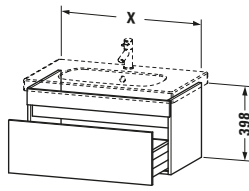

DuraStyle # DS638401818

Design by Matteo Thun & Antonio Rodriguez

Waschtischunterbau wandhängend

Basis Angaben	
Langbezeichnung	Duravit DuraStyle Waschtischunterbau wandhängend, Weiß Matt, Rechteckig, Anzahl Auszüge: 1 – DS638401818

Spezifikationen	
Anzahl Auszüge	1
Für Anzahl Waschtische	1
Montagegrad	Montiert

Waschplatz	
Position Becken	Mitte

Montage	
Montageart	Montage unter Waschtisch / Wandhängend / Wandmontage

Farbe	
Farbwert	Weiß
Glanzgrad	Matt

Front	
Farbwert Front	Weiß
Glanzgrad Front	Matt

Korpus	
Glanzgrad Korpus	Matt
Material Korpus	Hochverdichtete Dreischicht-Holzspanplatte
Oberfläche Korpus	Dekor

Griff	
Ausführung Griff	Grifflos

Features	
Inneneinteilung	Optional
Selbsteinzug mit Dämpfung	✓

Lieferumfang	
Montage	
Inkl. Befestigungsmaterial	✓
Technische Dokumentation	
Inkl. Montageanleitung	digital und gedruckt

Logistik	
Artikelgewicht	17 kg

Verkaufsverpackung	
Art Verkaufsverpackung	Karton
Menge / Verkaufsverpackung	1 Stk.
Ab Werk verpackt	✓
Breite Verkaufsverpackung inkl. Artikel	815 mm
Höhe Verkaufsverpackung inkl. Artikel	500 mm
Tiefe Verkaufsverpackung inkl. Artikel	500 mm
Gewicht Verkaufsverpackung inkl. Artikel	20 kg
Anzahl Packstücke	1

Vermaßung	
Breite / Länge	800 mm
Höhe	398 mm
Tiefe / Breite	453 mm
Min. Wandabstand	0 mm

Passende Produkte	
Passende Artikel	
	Waschtisch # 034285 D-Code
	Raumsparsiphon # 005076 Universal
	Inneneinteilung # UV9845 Universal
Notwendige Artikel	
	Raumsparsiphon # 005076 Universal
	Waschtisch # 034285 D-Code

Weitere Informationen finden Sie hier

<https://pro.duravit.de/p/DS638401818>