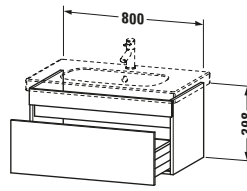

DuraStyle # DS638401818

Design by Matteo Thun & Antonio Rodriguez

Waschtischunterbau wandhängend

Basis Angaben	
Langbezeichnung	Duravit DuraStyle Waschtischunterbau wandhängend, Weiß Matt, Rechteckig, Anzahl Auszüge: 1 – DS638401818

Spezifikationen	
Anzahl Auszüge	1
Für Anzahl Waschtische	1
Montagegrad	Montiert

Waschplatz	
Position Becken	Mitte

Montage	
Montageart	Montage unter Waschtisch / Wandhängend / Wandmontage

Farbe	
Farbwert	Weiß
Glanzgrad	Matt

Front	
Farbwert Front	Weiß
Glanzgrad Front	Matt

Korpus	
Glanzgrad Korpus	Matt
Material Korpus	Hochverdichtete Dreischicht-Holzspanplatte
Oberfläche Korpus	Dekor

Griff	
Ausführung Griff	Grifflos

Features	
Inneneinteilung	Optional
Selbsteinzug mit Dämpfung	✓

Lieferumfang	
Montage	
Inkl. Befestigungsmaterial	✓
Technische Dokumentation	
Inkl. Montageanleitung	digital und gedruckt

Logistik	
Artikelgewicht	17 kg

Verkaufsverpackung	
Art Verkaufsverpackung	Karton
Menge / Verkaufsverpackung	1 Stk.
Ab Werk verpackt	✓
Breite Verkaufsverpackung inkl. Artikel	815 mm
Höhe Verkaufsverpackung inkl. Artikel	500 mm
Tiefe Verkaufsverpackung inkl. Artikel	500 mm
Gewicht Verkaufsverpackung inkl. Artikel	20 kg
Anzahl Packstücke	1

Vermaßung	
Breite / Länge	800 mm
Höhe	398 mm
Tiefe / Breite	453 mm
Min. Wandabstand	0 mm

Passende Produkte	
Passende Artikel	
	Waschtisch # 034285 D-Code
	Raumsparsiphon # 005076 Universal
	Inneneinteilung # UV9845 Universal
Notwendige Artikel	
	Raumsparsiphon # 005076 Universal
	Waschtisch # 034285 D-Code

Weitere Informationen finden Sie hier

<https://pro.duravit.de/p/DS638401818>