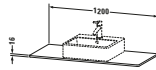

Konsole

Basis Angaben	
Langbezeichnung	Duravit XSquare Konsole, Taupe Matt, Rechteckig, Anzahl Ausschnitte: 1 – XS060F09191
Artikel Nr.	XS060F09191

Spezifikationen	
Anzahl Ausschnitte	1
Oberfläche	Dekor
Oberflächenbehandlung	Direktbeschichtet
Montage	
Montageart	Korpusmontage
Farbe	
Farbwert	Taupe
Glanzgrad	Matt
Material	
Material	Hochverdichtete Dreischicht-Holzspanplatte
Waschplatz	
Position Becken	Mitte
Anzahl Waschplätze	1

Features	
Hahnlochbohrungen möglich	✓

Lieferumfang	
Technische Dokumentation	
Inkl. Montageanleitung	ohne

Logistik	
Artikelgewicht	7 kg
Verkaufsverpackung	
Art Verkaufsverpackung	Karton
Menge / Verkaufsverpackung	1 Stk.
Ab Werk verpackt	✓
Breite Verkaufsverpackung inkl. Artikel	610 mm
Höhe Verkaufsverpackung inkl. Artikel	1255 mm
Tiefe Verkaufsverpackung inkl. Artikel	135 mm
Gewicht Verkaufsverpackung inkl. Artikel	7 kg
Anzahl Packstücke	1

Passende Produkte	
Passende Artikel	
	Konsolenwaschtischunterbau bodenstehend # XS4922 XSquare
	Konsolenwaschtischunterbau wandhängend # XS4912 XSquare

Vermaßung	
Breite / Länge	1200 mm
Min. Variable Breite / Länge	0 mm
Max. Variable Breite / Länge	0 mm
Höhe	16 mm
Tiefe / Breite	550 mm

Weitere Informationen finden Sie hier

<https://pro.duravit.de/p/XS060F09191>