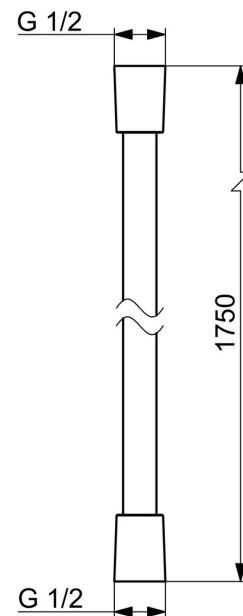

EAN: 4015474238985
static.hansa.com/44120300

- Dusche
- Zubehör

- Chrom
- Brauseschlauch (1750 mm), Twist guard, Verdrehschutz für Brauseschlauch

Technische Daten

Technische Eigenschaften

Anschlussgröße	G1/2
Länge / Höhe	1750 mm
Werkstoff	Verbundwerkstoff