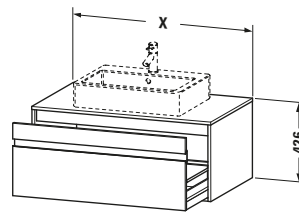

Konsolenwaschtischunterbau wandhängend

Basis Angaben	
Langbezeichnung	Duravit Ketho Konsolenwaschtischunterbau wandhängend, Taupe Matt, Rechteckig, Anzahl Ausschnitte: 1, Anzahl Auszüge: 1 – KT669609191

Spezifikationen	
Anzahl Ausschnitte	1
Anzahl Auszüge	1
Für Anzahl Waschtische	1
Montagegrad	Montiert

Waschplatz	
Position Becken	Mitte

Montage	
Montageart	Wandhängend / Wandmontage

Farbe	
Farbwert	Taupe
Glanzgrad	Matt

Front	
Farbwert Front	Taupe
Glanzgrad Front	Matt

Korpus	
Glanzgrad Korpus	Matt
Material Korpus	Hochverdichtete Dreischicht-Holzspanplatte
Oberfläche Korpus	Dekor

Konsole	
Farbwert Konsole	Taupe
Glanzgrad Konsole	Matt
Material Konsole	Hochverdichtete Dreischicht-Holzspanplatte
Oberfläche Konsole	Dekor

Griff	
Ausführung Griff	Griffleiste
Anzahl Griffe	1
Farbwert Griff	Silber

Features	
Selbsteinzug mit Dämpfung	✓
Hahnlochbohrungen möglich	✓

Lieferumfang	
Inkl. Konsolenplatte	✓

Montage	
Inkl. Befestigungsmaterial	✓

Technische Dokumentation	
Inkl. Montageanleitung	digital und gedruckt

Logistik	
Artikelgewicht	38,5 kg

Verkaufsverpackung	
Art Verkaufsverpackung	Karton
Menge / Verkaufsverpackung	1 Stk.
Ab Werk verpackt	✓
Breite Verkaufsverpackung inkl. Artikel	612 mm
Höhe Verkaufsverpackung inkl. Artikel	1240 mm
Tiefe Verkaufsverpackung inkl. Artikel	547 mm
Gewicht Verkaufsverpackung inkl. Artikel	44 kg
Anzahl Packstücke	1

Vermaßung	
Breite / Länge	1200 mm
Höhe	426 mm
Tiefe / Breite	550 mm
Min. Wandabstand	0 mm

Passende Produkte

Passende Artikel	
	Raumsparsiphon # 005076 Universal

Notwendige Artikel	
	Raumsparsiphon # 005076 Universal