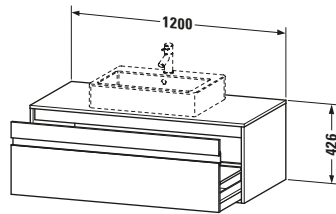

Konsolenwaschtischunterbau wandhängend

Basis Angaben	
Langbezeichnung	Duravit Ketho Konsolenwaschtischunterbau wandhängend, Taupe Matt, Rechteckig, Anzahl Ausschnitte: 1, Anzahl Auszüge: 1 – KT669609191

Spezifikationen	
Anzahl Ausschnitte	1
Anzahl Auszüge	1
Für Anzahl Waschtische	1
Montagegrad	Montiert

Waschplatz	
Position Becken	Mitte

Montage	
Montageart	Wandhängend / Wandmontage

Farbe	
Farbwert	Taupe
Glanzgrad	Matt

Front	
Farbwert Front	Taupe
Glanzgrad Front	Matt

Korpus	
Glanzgrad Korpus	Matt
Material Korpus	Hochverdichtete Dreischicht-Holzspanplatte
Oberfläche Korpus	Dekor

Konsole	
Farbwert Konsole	Taupe
Glanzgrad Konsole	Matt
Material Konsole	Hochverdichtete Dreischicht-Holzspanplatte
Oberfläche Konsole	Dekor

Griff	
Ausführung Griff	Griffleiste
Anzahl Griffe	1
Farbwert Griff	Silber

Features	
Selbsteinzug mit Dämpfung	✓
Hahnlochbohrungen möglich	✓

Lieferumfang	
Inkl. Konsolenplatte	✓

Montage	
Inkl. Befestigungsmaterial	✓

Technische Dokumentation	
Inkl. Montageanleitung	digital und gedruckt

Logistik	
Artikelgewicht	38,5 kg

Verkaufsverpackung	
Art Verkaufsverpackung	Karton
Menge / Verkaufsverpackung	1 Stk.
Ab Werk verpackt	✓
Breite Verkaufsverpackung inkl. Artikel	612 mm
Höhe Verkaufsverpackung inkl. Artikel	1240 mm
Tiefe Verkaufsverpackung inkl. Artikel	547 mm
Gewicht Verkaufsverpackung inkl. Artikel	44 kg
Anzahl Packstücke	1

Vermaßung	
Breite / Länge	1200 mm
Höhe	426 mm
Tiefe / Breite	550 mm
Min. Wandabstand	0 mm

Passende Produkte

Passende Artikel	
	Raumsparsiphon # 005076 Universal

Notwendige Artikel	
	Raumsparsiphon # 005076 Universal