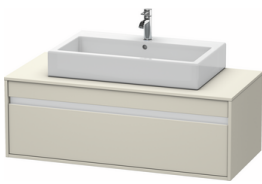

Konsolenwaschtischunterbau wandhängend

Basis Angaben	
Langbezeichnung	Duravit Ketho Konsolenwaschtischunterbau wandhängend, Taupe Matt, Rechteckig, Anzahl Ausschnitte: 1, Anzahl Auszüge: 1 – KT669609191

Spezifikationen	
Anzahl Ausschnitte	1
Anzahl Auszüge	1
Für Anzahl Waschtische	1
Montagegrad	Montiert

Waschplatz	
Position Becken	Mitte

Montage	
Montageart	Wandhängend / Wandmontage

Farbe	
Farbwert	Taupe
Glanzgrad	Matt

Front	
Farbwert Front	Taupe
Glanzgrad Front	Matt

Korpus	
Glanzgrad Korpus	Matt
Material Korpus	Hochverdichtete Dreischicht-Holzspanplatte
Oberfläche Korpus	Dekor

Konsole	
Farbwert Konsole	Taupe
Glanzgrad Konsole	Matt
Material Konsole	Hochverdichtete Dreischicht-Holzspanplatte
Oberfläche Konsole	Dekor

Griff	
Ausführung Griff	Griffleiste
Anzahl Griffe	1
Farbwert Griff	Silber

Features	
Selbsteinzug mit Dämpfung	✓
Hahnlochbohrungen möglich	✓

Lieferumfang	
Inkl. Konsolenplatte	✓

Montage	
Inkl. Befestigungsmaterial	✓