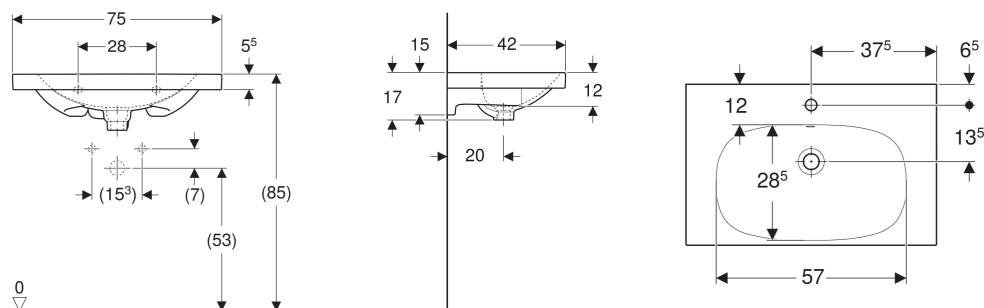

Geberit Acanto Waschtisch verkürzte Ausladung, mit Ablagefläche

EIGENSCHAFTEN

- Unterbaufähig
- Verkürzte Ausladung
- Mit Ablagefläche

TECHNISCHE DATEN

Werkstoff Sanitärkeramik

ZUBEHÖR

- Geberit Tauchrohrgeruchsverschluss für Waschbecken, Abgang horizontal
- Geberit Waschbeckenablauf Raumsparmodell, schmale Ausführung, mit Außenventilstopfen mit Hebelbetätigung
- Geberit Waschbeckenablauf Raumsparmodell, schmale Ausführung, mit Außenventilstopfen mit Druckbetätigung
- Geberit Waschbeckenablauf Raumsparmodell, schmale Ausführung, mit freiem Auslauf und Ventilabdeckung
- Befestigungsset für Geberit Waschtische

- Geberit Tauchrohrsiphon für Waschbecken, Anschluss BSP, Abgang horizontal oder vertikal

INFO

- Für die Installation des Waschtisches mit Unterschrank wird ein Geberit Waschbeckenanschluss, Raumsparmodell benötigt. Siehe Sortimentsübersicht – Geberit Acanto Waschbeckenanschlüsse Raumsparmodell oder Onlinekatalog, Zubehör Waschtische

Art.-Nr.	Farbe / Oberfläche	Hahnloch	Überlauf	B cm	Breite Unterschrank cm	H cm	T cm	Ablagefläche	VE1 St.	VE2 St.
500.632.01.8	weiß / KeraTect	mittig	sichtbar, symmetrisch	75	74	17	42	beidseitig	1	12