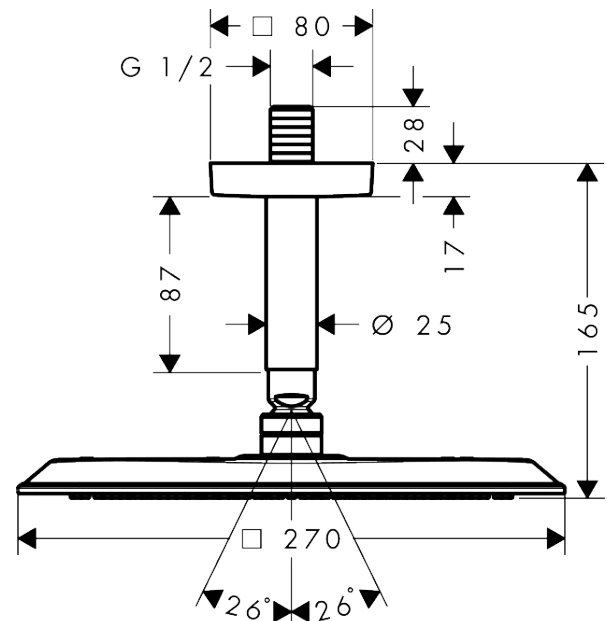

##### Merkmale

- besteht aus: Kopfbrause, Deckenanschluss
- Brausekopfgrösse: 270 x 270 mm
- Strahlart: PowderRain
- Durchflussmenge PowderRain (bei 3 bar): 11 l/min
- Funktion ab: 7,5 l/min
- Maximale Durchflussmenge bei 3 bar: 11 l/min
- Mindestfliessdruck: 1 bar
- Material Strahlscheibe: Metall
- Deckenanschlusslänge: 100 mm
- Kopfbrause zur Reinigung abnehmbar
- Montage: Deckenmontage
- Anschlussgewinde: G 1/2
- Geräuschgruppe: II
- Durchflussklasse: A
- P-IX 10216/IIA

#### Maßzeichnung

**AXOR Citterio C**

**Kopfbrause 270/270 1jet mit Deckenanschluss**

Oberfläche: **Brushed Black Chrome** Artikelnummer: **28792340**

**Durchflussdiagramm**