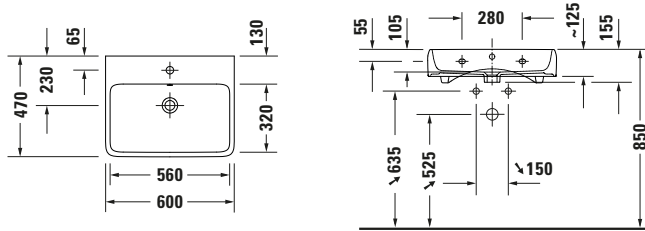

Waschtisch

Basis Angaben	
Langbezeichnung	Duravit Gatego Waschtisch 600 mm Weiß Hochglanz, Hahnlochbank, Anzahl Hahnlöcher pro Waschplatz: 0, Überlauf – 2382600060

Spezifikationen	
Farbe	
Farbwert	Weiß
Innenfarbe	Weiß
Aussenfarbe	Weiß
Glanzgrad	Hochglanz
Glanzgrad Innen	Hochglanz
Glanzgrad Außen	Hochglanz
Überlauf	
Überlauf	✓
Material	
Material	Keramik

Features	
Waschplatz	
Hahnlochbank	✓
Waschtisch	
Von unten glasiert	✓

Logistik	
Artikelgewicht	16 kg

Passende Produkte	
Passende Artikel	
	Designsiphon # 0050361000 Universal
	Designsiphon # 0050364600 Universal
	Push-open Ventil # 0050521000 Universal
	Push-open Ventil # 0050524600 Universal
	Push-open Ventil # 0050527000 Universal
	Push-open Ventil # 0050523400 Universal
	Push-open Ventil # 0050520400 Universal
	Röhrensiphon # 0050260000 Universal

Beschreibungstexte	
Ausschreibungstext	Duravit Gatego Waschtisch Weiß Hochglanz 600 mm, Designer: Studio F. A. Porsche, Sanitärkeramik, Wandhängend, Überlauf, Position Ablauf: Mitte, Von unten glasiert, Ablagefläche: HahnlochbankHinten, Anzahl Becken: 1, Beckenform: Rechteckig, Position Becken: Mitte, Position Hahnloch: Ohne, Weiß Hochglanz, Geeignet für Möbel, Hahnlochbank, CE-Kennzeichen-1: EN 14688, EAN Nr.: 4067116304893, Artikelgewicht: 16 kg, Beckenbreite: 560 mm, Beckentiefe: 320 mm, Abmessungen (Breite / Länge x Tiefe / Breite x Höhe): 600 x 470 x 150 mm, Artikel Nr.: 2382600060