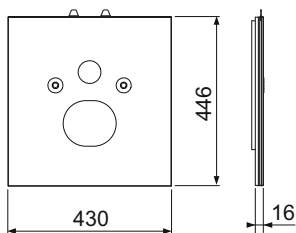

**TECElux WC-Glasplatte für Dusch-WC (AquaClean Mera etc.)**

Artikelnummer: 9650108

Farbe: Glas schwarz glänzend

Ausstellungsmuster: —

LE 1: 1 St.

LE 2: 20 St.

**Beschreibung:**

Untere WC-Glasplatte zur Kombination mit Dusch-WC Geberit AquaClean Mera sowie Tuma, Toto Washlet SG, Toto Washlet EK oder GL mit verdeckten Anschlüssen, Grohe Sensia, V & B ViClean U+ oder Laufen Riva inklusive Schallschutzset, Austauschpanzerschlauch für Spülkasten und 3/8" Kunststoffadapter für Füllventil F 10.

Abmessungen (H x B x T): 446 x 430 x 16 mm

**Vertriebsdaten:**

Produktname: TECElux WC-Glasplatte für Dusch-WC (AquaClean Mera etc.), Glas schwarz glänzend  
Warengruppe: 920  
Produktgruppe: 2009200020