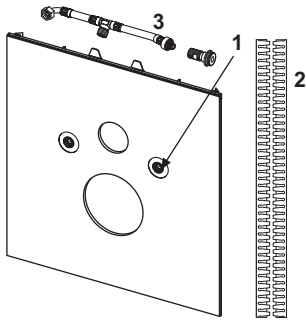

Ersatzteile:

1	9820291	Glasschutzkappen
2	9820351	Schallschutzband
3	9880036	Wasseranschluss für Dusch-WC