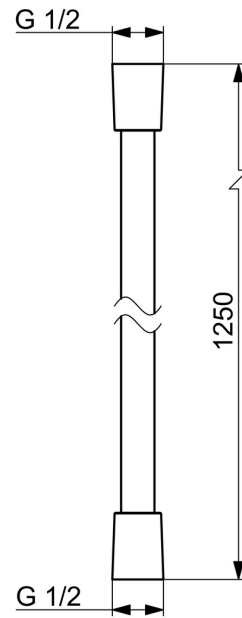

EAN: 4015474239005
static.hansa.com/44120400

- Dusche
- Zubehör
- Chrom
- Twist guard, Verdreherschutz für Brauseschlauch

Technische Daten

Technische Eigenschaften

Anschlussgröße	G1/2
Länge / Höhe	1250 mm
Werkstoff	Verbundwerkstoff