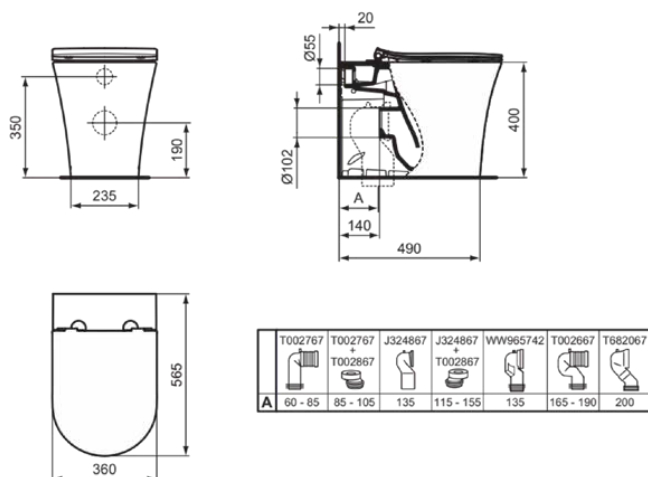

LDV

E266701

LDV | Sandwich Sitz 360x440x50 mm in weiß glänzend | SoftClosing WC

Bild & Zeichnung

Allgemeine Informationen

Produktkategorie:	WC-Sitze
Produktart:	Sandwich Sitz
Marke:	Ideal Standard
Kollektion:	LDV
Designer:	Palomba Serafini Associati
Farbe:	01 - Weiß Glänzend
Oberflächenveredelung:	glänzend
Höhe (mm):	50
Breite (mm):	360
Ausladung (mm):	440
Befestigungsart:	Scharniereset
Nettogewicht (kg):	2.20
EAN Code:	5017830562542

Features

SoftClosing WC

Downloads

- [Spare Parts List](#)

Produktspezifikationen

Diebstahlschutz:	Nein
Schließmechanismus:	Soft close
Farbcode:	01
Farbbeschreibung:	weiß glänzend
Stangenscharnier:	Nein
Befestigungsort:	Oben
Geeignet für handelsübliche Toiletten:	Nein
Scharnieraufnahme:	Scharnier in Deckel eingelassen
Material:	Kunststoff
Materialspezifikation:	Urea
PVD Technologie:	Nein
Schnellwechsel Option:	Nein
Schlankes Modell:	Ja
Oberflächenveredelung:	glänzend
Mit Hygieneaussparung / fester Toilettensitz:	Nein
Mit Motiv:	Nein