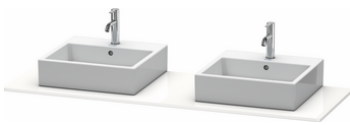

**Konsole**

Basis Angaben	
Langbezeichnung	Duravit XSquare Konsole, Weiß Seidenmatt, Rechteckig, Anzahl Ausschnitte: 2 – XS063HB3636
Artikel Nr.	XS063HB3636

Spezifikationen	
Anzahl Ausschnitte	2
Oberfläche	Lack
Oberflächenbehandlung	Lackiert
Montage	
Montageart	Korpusmontage
Farbe	
Farbwert	Weiß
Glanzgrad	Seidenmatt
Material	
Material	Hochverdichtete MDF-Platte
Waschplatz	
Position Becken	Links / Rechts
Anzahl Waschplätze	2

Features	
Hahnlochbohrungen möglich	✓

Lieferumfang	
Technische Dokumentation	
Inkl. Montageanleitung	ohne

Logistik	
Artikelgewicht	9 kg
Verkaufsverpackung	
Art Verkaufsverpackung	Karton
Menge / Verkaufsverpackung	1 Stk.
Ab Werk verpackt	✓
Breite Verkaufsverpackung inkl. Artikel	610 mm
Höhe Verkaufsverpackung inkl. Artikel	1700 mm
Tiefe Verkaufsverpackung inkl. Artikel	135 mm
Gewicht Verkaufsverpackung inkl. Artikel	9 kg
Anzahl Packstücke	1

Passende Produkte	
Passende Artikel	
	Konsolenwaschtischunterbau bodenstehend <b># XS4927</b> XSquare
	Konsolenwaschtischunterbau wandhängend <b># XS4917</b> XSquare

Vermaßung	
Breite / Länge	1600 mm
Min. Variable Breite / Länge	0 mm
Max. Variable Breite / Länge	0 mm
Höhe	16 mm
Tiefe / Breite	550 mm