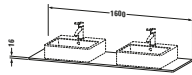

**Konsole**

Basis Angaben	
Langbezeichnung	Duravit XSquare Konsole, Weiß Seidenmatt, Rechteckig, Anzahl Ausschnitte: 2 – XS063HB3636
Artikel Nr.	XS063HB3636

Spezifikationen	
Anzahl Ausschnitte	2
Oberfläche	Lack
Oberflächenbehandlung	Lackiert
Montage	
Montageart	Korpusmontage
Farbe	
Farbwert	Weiß
Glanzgrad	Seidenmatt
Material	
Material	Hochverdichtete MDF-Platte
Waschplatz	
Position Becken	Links / Rechts
Anzahl Waschplätze	2

Features	
Hahnlochbohrungen möglich	✓

Lieferumfang	
Technische Dokumentation	
Inkl. Montageanleitung	ohne

Logistik	
Artikelgewicht	9 kg
Verkaufsverpackung	
Art Verkaufsverpackung	Karton
Menge / Verkaufsverpackung	1 Stk.
Ab Werk verpackt	✓
Breite Verkaufsverpackung inkl. Artikel	610 mm
Höhe Verkaufsverpackung inkl. Artikel	1700 mm
Tiefe Verkaufsverpackung inkl. Artikel	135 mm
Gewicht Verkaufsverpackung inkl. Artikel	9 kg
Anzahl Packstücke	1

Passende Produkte	
Passende Artikel	
	Konsolenwaschtischunterbau bodenstehend <b># XS4927</b> XSquare
	Konsolenwaschtischunterbau wandhängend <b># XS4917</b> XSquare

Vermaßung	
Breite / Länge	1600 mm
Min. Variable Breite / Länge	0 mm
Max. Variable Breite / Länge	0 mm
Höhe	16 mm
Tiefe / Breite	550 mm