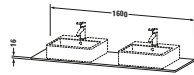

Konsole

Basis Angaben	
Langbezeichnung	Duravit XSquare Konsole, Taupe Seidenmatt, Rechteckig, Anzahl Ausschnitte: 2 – XS063HB6060
Artikel Nr.	XS063HB6060

Spezifikationen	
Anzahl Ausschnitte	2
Oberfläche	Lack
Oberflächenbehandlung	Lackiert
Montage	
Montageart	Korpusmontage
Farbe	
Farbwert	Taupe
Glanzgrad	Seidenmatt
Material	
Material	Hochverdichtete MDF-Platte
Waschplatz	
Position Becken	Links / Rechts
Anzahl Waschplätze	2

Features	
Hahnlochbohrungen möglich	✓

Lieferumfang	
Technische Dokumentation	
Inkl. Montageanleitung	ohne

Logistik	
Artikelgewicht	9 kg
Verkaufsverpackung	
Art Verkaufsverpackung	Karton
Menge / Verkaufsverpackung	1 Stk.
Ab Werk verpackt	✓
Breite Verkaufsverpackung inkl. Artikel	610 mm
Höhe Verkaufsverpackung inkl. Artikel	1700 mm
Tiefe Verkaufsverpackung inkl. Artikel	135 mm
Gewicht Verkaufsverpackung inkl. Artikel	9 kg
Anzahl Packstücke	1

Passende Produkte	
Passende Artikel	
	Konsolenwaschtischunterbau bodenstehend # XS4927 XSquare
	Konsolenwaschtischunterbau wandhängend # XS4917 XSquare

Vermaßung	
Breite / Länge	1600 mm
Min. Variable Breite / Länge	0 mm
Max. Variable Breite / Länge	0 mm
Höhe	16 mm
Tiefe / Breite	550 mm