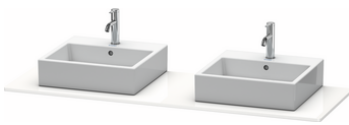

Konsole

Basis Angaben	
Langbezeichnung	Duravit XSquare Konsole, Taupe Seidenmatt, Rechteckig, Anzahl Ausschnitte: 2 – XS063HB6060
Artikel Nr.	XS063HB6060

Spezifikationen	
Anzahl Ausschnitte	2
Oberfläche	Lack
Oberflächenbehandlung	Lackiert
Montage	
Montageart	Korpusmontage
Farbe	
Farbwert	Taupe
Glanzgrad	Seidenmatt
Material	
Material	Hochverdichtete MDF-Platte
Waschplatz	
Position Becken	Links / Rechts
Anzahl Waschplätze	2

Features	
Hahnlochbohrungen möglich	✓

Lieferumfang	
Technische Dokumentation	
Inkl. Montageanleitung	ohne

Logistik	
Artikelgewicht	9 kg
Verkaufsverpackung	
Art Verkaufsverpackung	Karton
Menge / Verkaufsverpackung	1 Stk.
Ab Werk verpackt	✓
Breite Verkaufsverpackung inkl. Artikel	610 mm
Höhe Verkaufsverpackung inkl. Artikel	1700 mm
Tiefe Verkaufsverpackung inkl. Artikel	135 mm
Gewicht Verkaufsverpackung inkl. Artikel	9 kg
Anzahl Packstücke	1

Passende Produkte	
Passende Artikel	
	Konsolenwaschtischunterbau bodenstehend # XS4927 XSquare
	Konsolenwaschtischunterbau wandhängend # XS4917 XSquare

Vermaßung	
Breite / Länge	1600 mm
Min. Variable Breite / Länge	0 mm
Max. Variable Breite / Länge	0 mm
Höhe	16 mm
Tiefe / Breite	550 mm