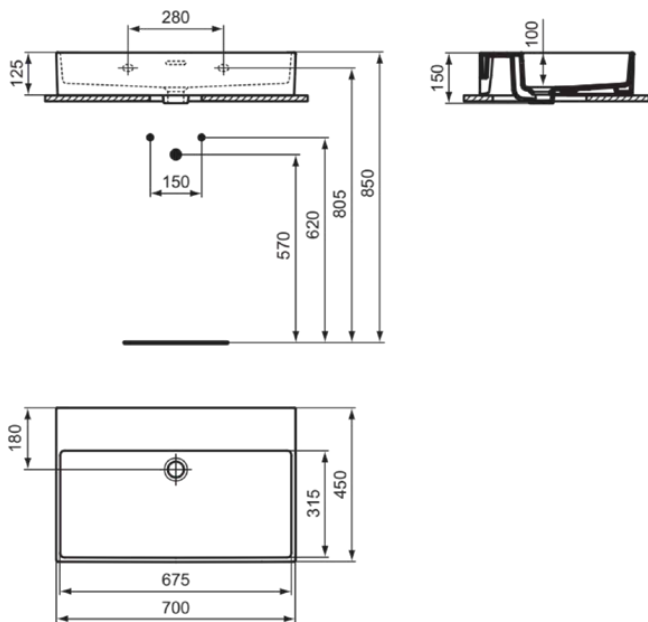

EXTRA

T389601

EXTRA | Waschtisch 700x450x150 mm in weiß glänzend, ohne Hahnloch, mit Überlauf

Bild & Zeichnung

Allgemeine Informationen

Produktkategorie:	Waschtische
Produktart:	Waschtisch
Marke:	Ideal Standard
Kollektion:	EXTRA
Designer:	Palomba Serafini Associati
Colour:	01 - Weiß Glänzend
Oberflächenbeschaffenheit:	glänzend
Höhe (mm):	150
Breite (mm):	700
Ausladung (mm):	450
Nettogewicht (kg):	17.50
EAN Code:	8014140468042

Produktstandards & Zertifikate

Normen:	EN 14688
Declaration of Performance classification (DoP):	CL 25

Produktspezifikationen

Farbcode:	01
Farbbeschreibung:	weiß glänzend
Geschliffene Unterseite:	Ja
Barrierefreies Produkt:	Nein
Mit Kettenöse:	Nein
Material:	Keramik
Materialspezifikation:	Feinfeurton
Anzahl von Hahnlöchern je Waschbecken:	0
Anzahl von Waschbecken:	1
Sichtbarer Überlauf:	Ja
PVD Technologie:	Nein
Ablagefläche:	Hinten
Oberflächenbeschaffenheit:	glänzend
Form des Überlaufs:	Geschlitzt
Mit Rückwand:	Nein
Mit Verschlussstopfen:	Nein
Mit Überlauf:	Ja
Mit Siphon:	Nein
Montageart:	wandhängend