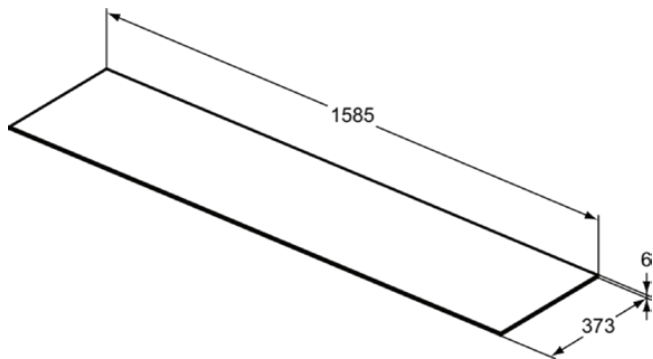

## T4348DI

CONCA | Waschtischplatte 1585x373x6 mm in steindekor

### Allgemeine Informationen

Produktkategorie:	Möbel
Produktart:	Waschtischplatte
Marke:	Ideal Standard
Kollektion:	CONCA
Designer:	Palomba Serafini Associati
Colour:	DI - Steindekor
Oberflächenbeschaffenheit:	satin
Höhe (mm):	6
Breite (mm):	1585
Ausladung (mm):	373
Nettogewicht (kg):	7.50
EAN Code:	8014140465461