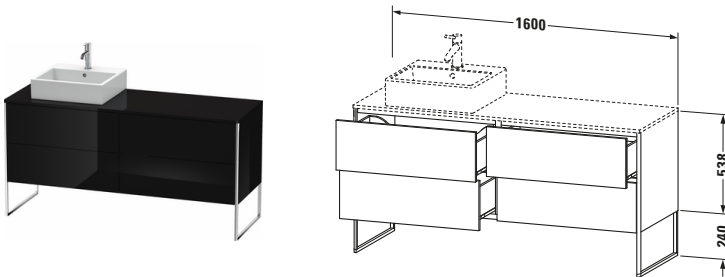

Konsolenwaschtischunterbau bodenstehend

Basis Angaben	
Langbezeichnung	Duravit XSquare Konsolenwaschtischunterbau bodenstehend, Schwarz Hochglanz, Rechteckig, Anzahl Ausschnitte: 1, Anzahl Auszüge: 4, Tip-on Technik – XS4924L4040

Spezifikationen	
Anzahl Ausschnitte	1
Anzahl Auszüge	4
Für Anzahl Waschtische	1
Montagegrad	Teilweise montiert
Tür	
Türanschlag	Links
Waschplatz	
Position Becken	Links
Montage	
Montageart	Bodenstehend / Wandmontage
Farbe	
Farbwert	Schwarz
Glanzgrad	Hochglanz
Front	
Farbwert Front	Schwarz
Glanzgrad Front	Hochglanz
Korpus	
Glanzgrad Korpus	Hochglanz
Material Korpus	Hochverdichtete MDF-Platte
Oberfläche Korpus	Lack
Griff	
Ausführung Griff	Grifflos
Profil	
Farbe Profil	Chrom
Glanzgrad Profil	Hochglanz
Material Profil	Aluminium

Features	
Tip-on Technik	✓
Einrichtungssystem	Optional
Integrierter Höhenausgleich	✓
Selbsteinzug mit Dämpfung	✓

Lieferumfang	
Inkl. Fußgestell	✓
Montage	
Inkl. Befestigungsmaterial	✓
Technische Dokumentation	
Inkl. Montageanleitung	digital und gedruckt

Vermaung	
Breite / Lnge	1600 mm
Hhe	778 mm
Tiefe / Breite	548 mm
Min. Wandabstand	0 mm

Passende Produkte

Passende Artikel	
	Raumsparsiphon # 005076 Universal
	Einrichtungssystem Set # UV0505 Universal
	Einrichtungssystem Set # UV0514 Universal
	Konsole # XS060H XSquare
	Konsole # XS061H XSquare